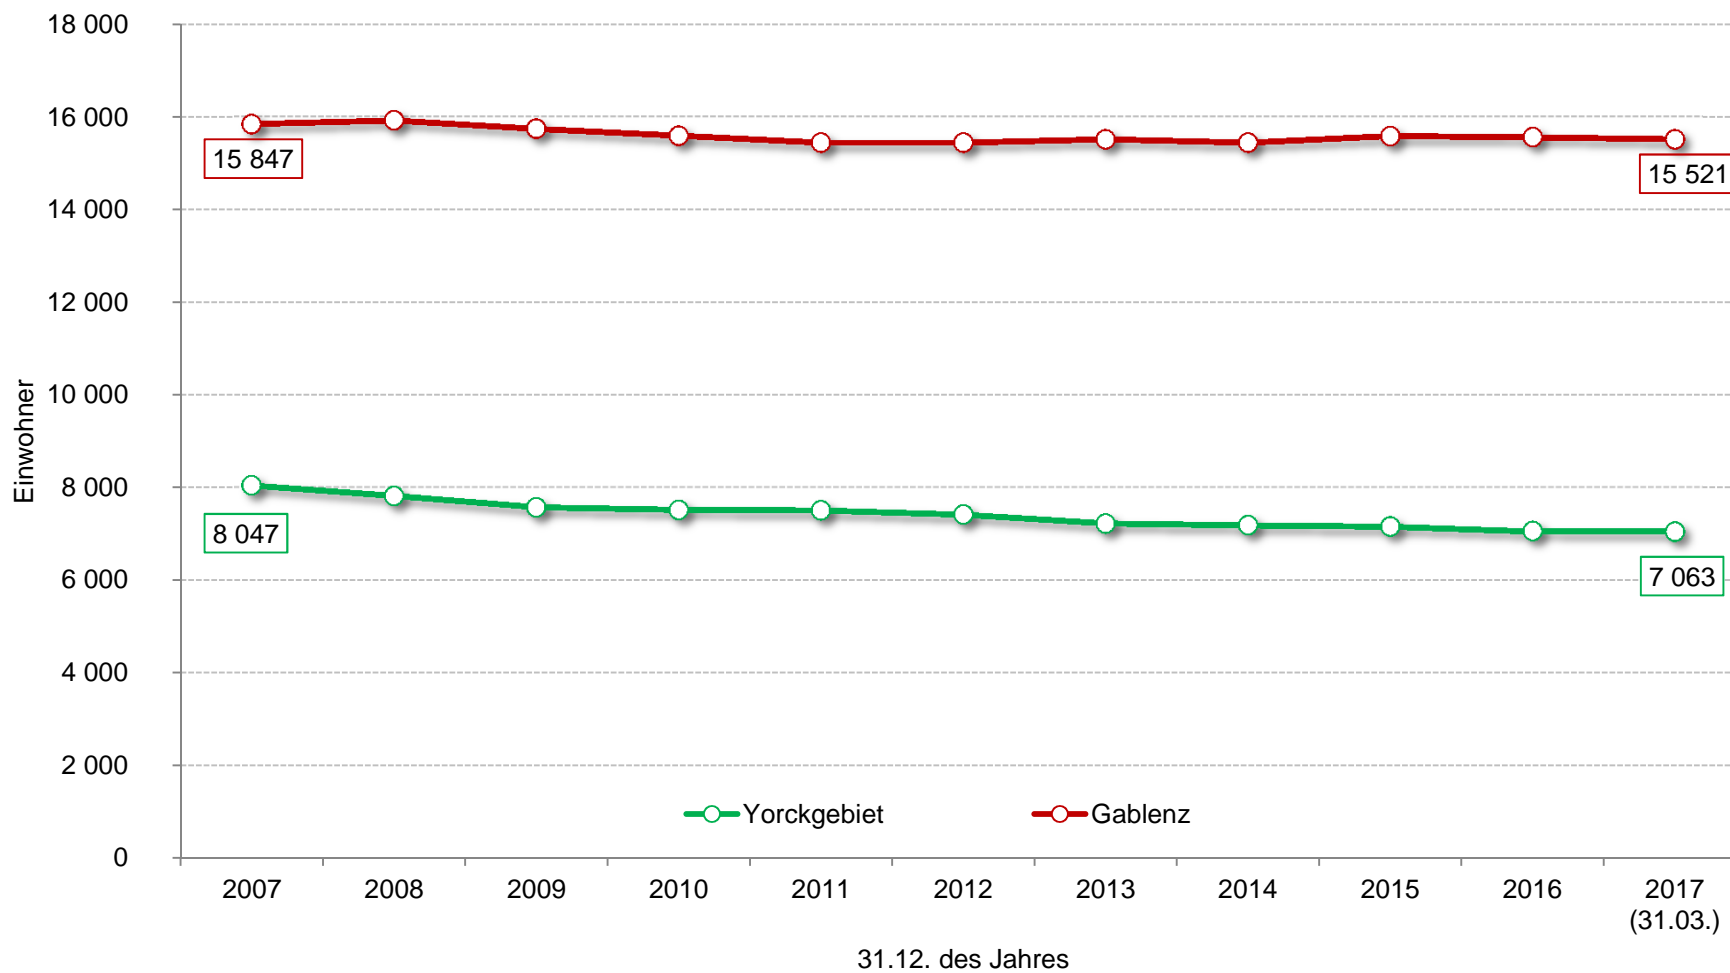

Einwohnerentwicklung in den Stadtteilen des Gebietes Mitte-Ost

Quelle: Stadt Chemnitz, Bürgeramt (Einwohnermelderegister)

Geschätzte Einwohnerentwicklung bis 2030 für das Gebiet Mitte-Ost

Altersstruktur der Stadtteile am 31.03.2017 des Gebietes Mitte-Ost