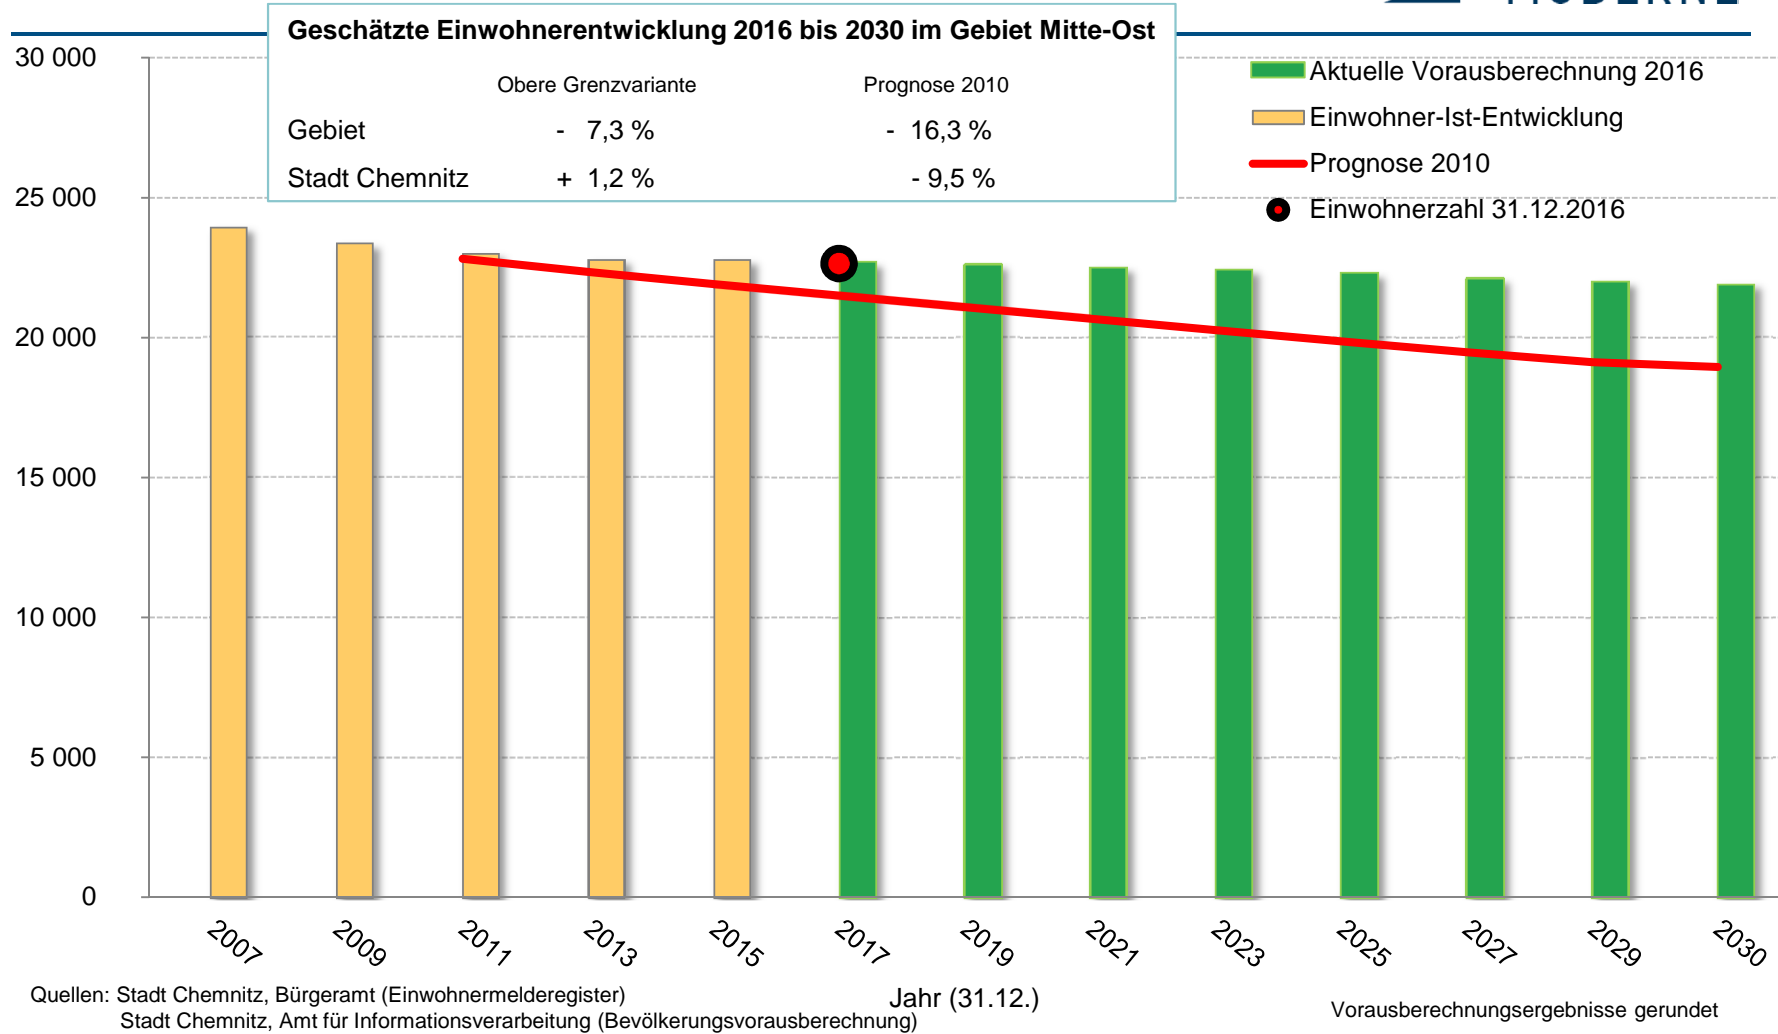

Einwohnerentwicklung in den Stadtteilen des Gebietes Mitte-Ost

Quelle: Stadt Chemnitz, Bürgeramt (Einwohnermelderegister)

Geschätzte Einwohnerentwicklung bis 2030 für das Gebiet Mitte-Ost

Altersstruktur der Stadtteile am 31.03.2017 des Gebietes Mitte-Ost