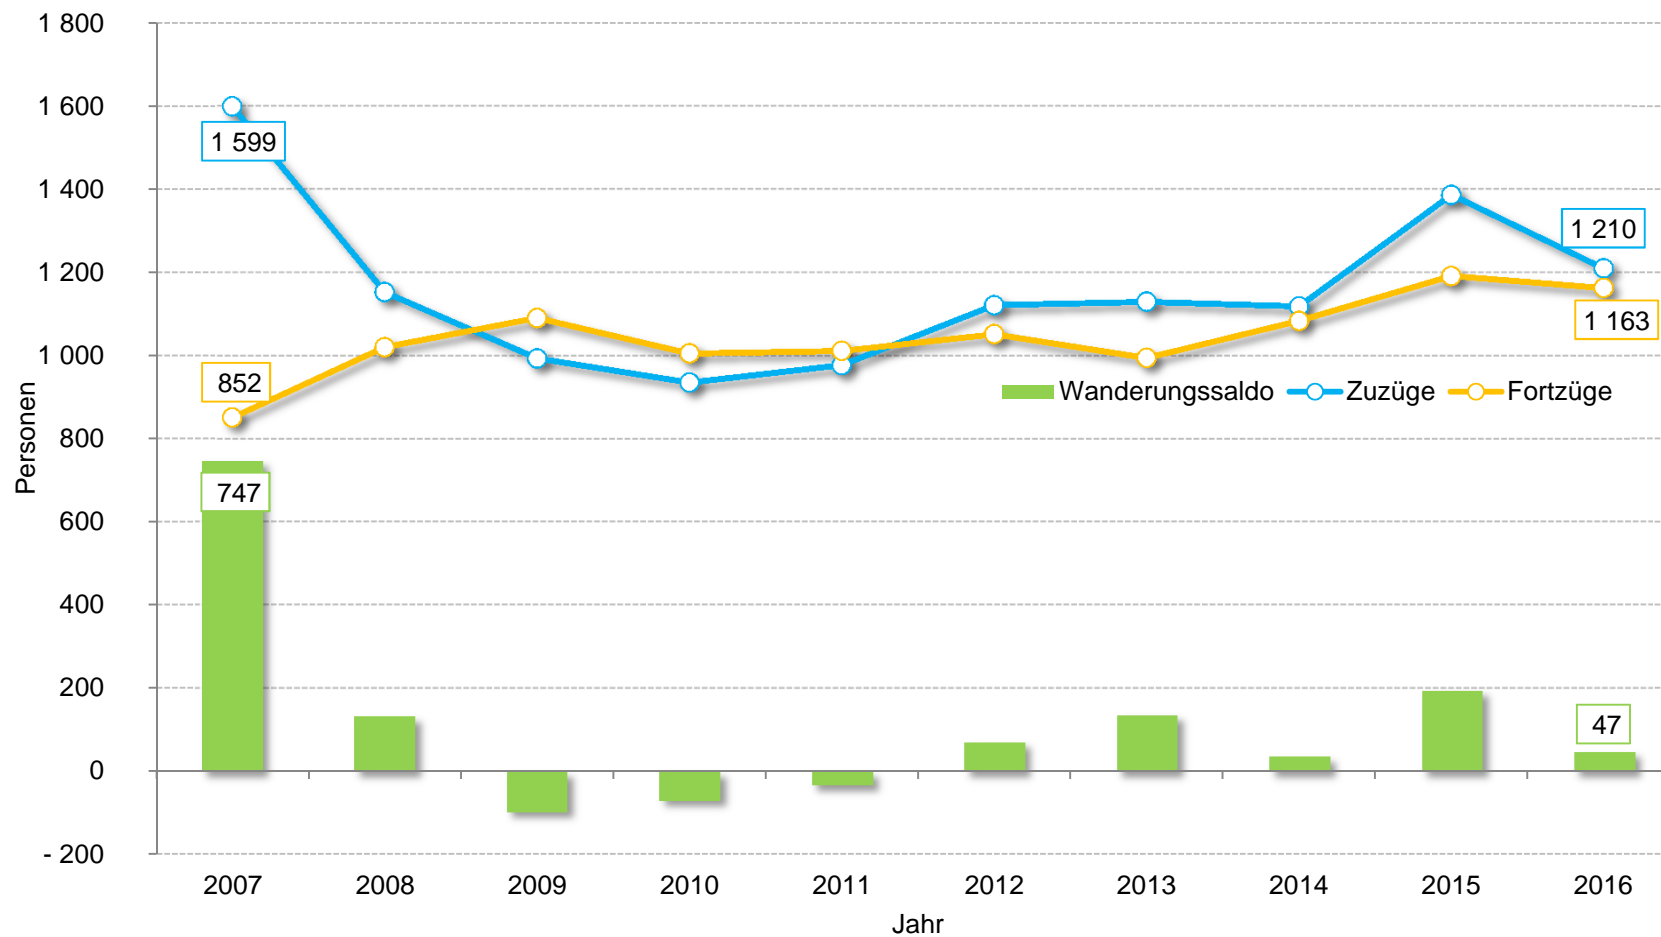

Einwohnerentwicklung in den Stadtteilen des Gebietes Mitte-Ost

Quelle: Stadt Chemnitz, Bürgeramt (Einwohnermelderegister)

Geschätzte Einwohnerentwicklung bis 2030 für das Gebiet Mitte-Ost

Altersstruktur der Stadtteile am 31.03.2017 des Gebietes Mitte-Ost

Quelle: Stadt Chemnitz, Bürgeramt (Einwohnermelderegister)

Jährliche Zu- und Fortzüge im Stadtteil Yorckgebiet

Quelle: Stadt Chemnitz, Bürgeramt (Einwohnermelderegister)

Jährliche Zu- und Fortzüge im Stadtteil Gablenz