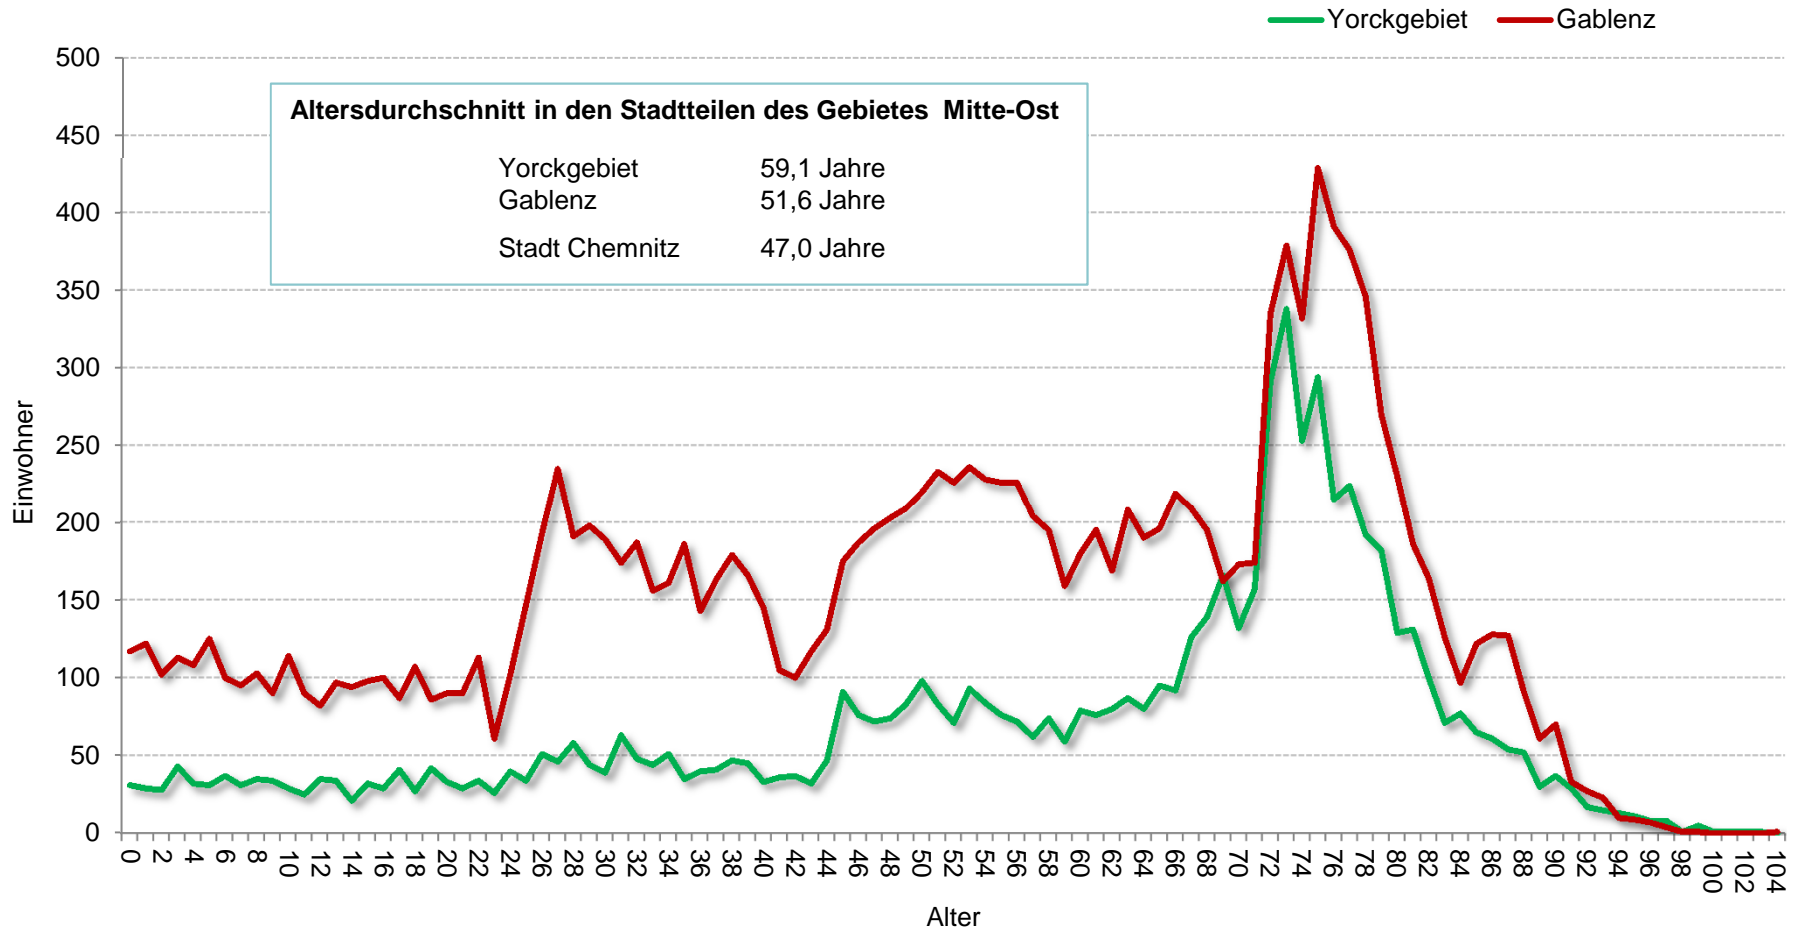

Einwohnerentwicklung in den Stadtteilen des Gebietes Mitte-Ost

Quelle: Stadt Chemnitz, Bürgeramt (Einwohnermelderegister)

Geschätzte Einwohnerentwicklung bis 2030 für das Gebiet Mitte-Ost

Altersstruktur der Stadtteile am 31.03.2017 des Gebietes Mitte-Ost

Quelle: Stadt Chemnitz, Bürgeramt (Einwohnermelderegister)

Jährliche Zu- und Fortzüge im Stadtteil Yorckgebiet

Quelle: Stadt Chemnitz, Bürgeramt (Einwohnermelderegister)

Jährliche Zu- und Fortzüge im Stadtteil Gablenz