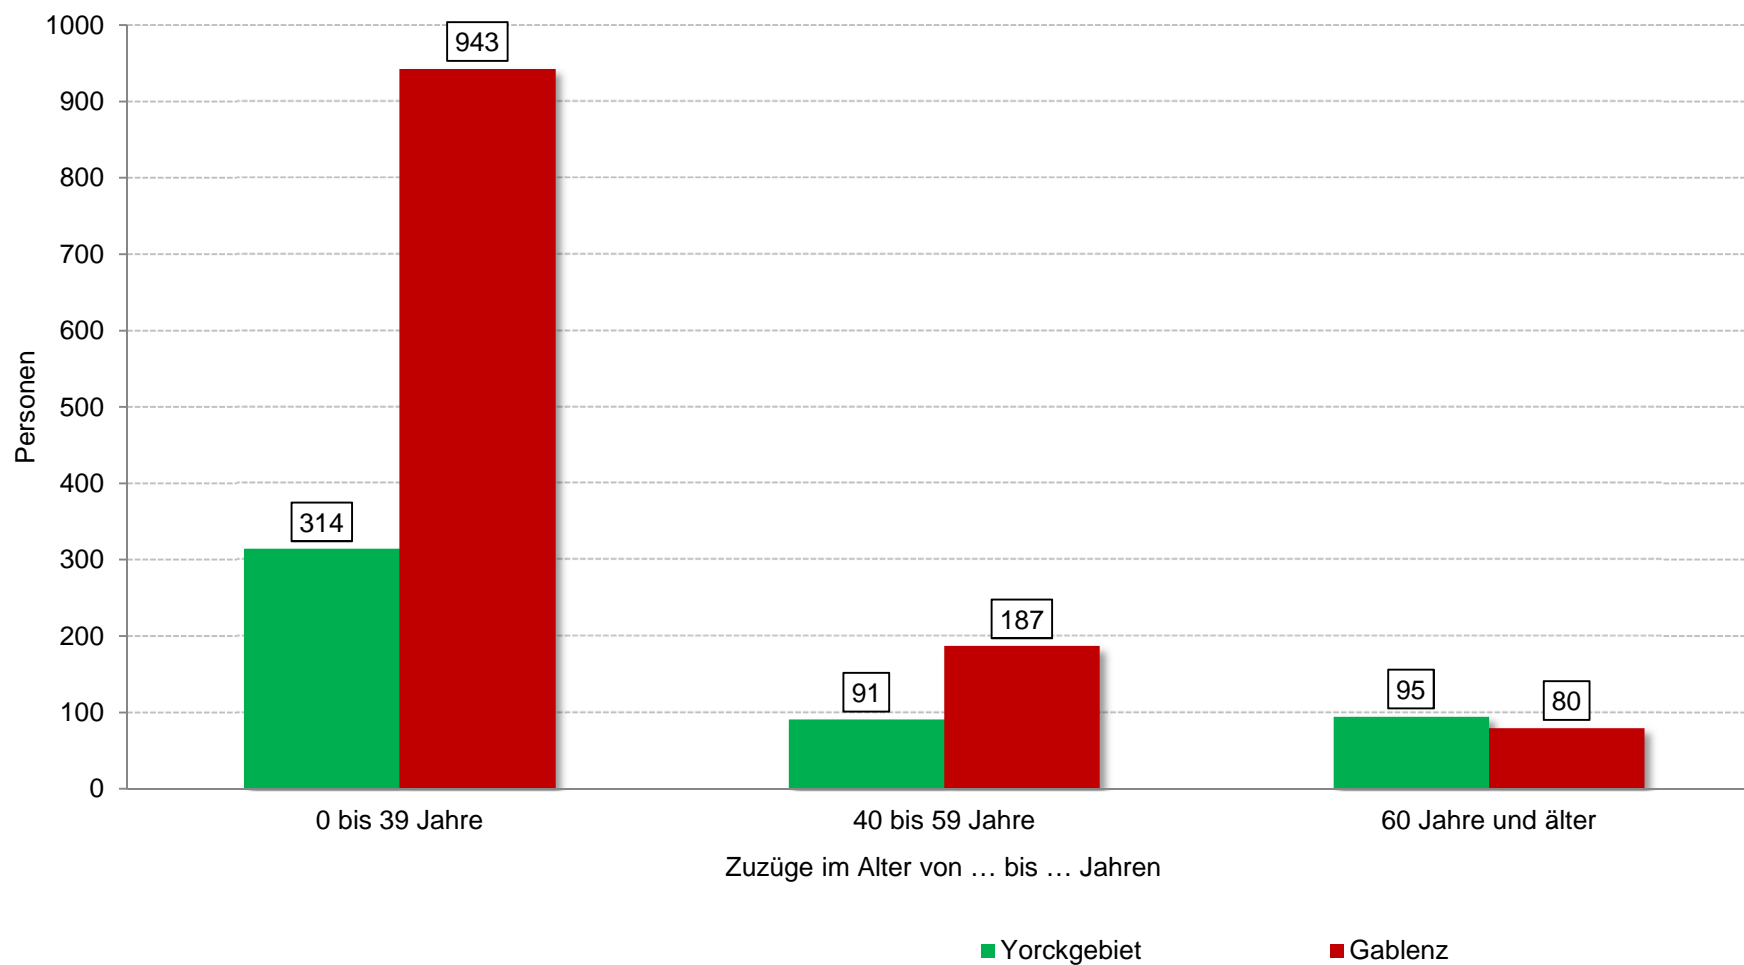

Einwohnerentwicklung in den Stadtteilen des Gebietes Mitte-Ost

Quelle: Stadt Chemnitz, Bürgeramt (Einwohnermelderegister)

Geschätzte Einwohnerentwicklung bis 2030 für das Gebiet Mitte-Ost

Altersstruktur der Stadtteile am 31.03.2017 des Gebietes Mitte-Ost

Quelle: Stadt Chemnitz, Bürgeramt (Einwohnermelderegister)

Jährliche Zu- und Fortzüge im Stadtteil Yorckgebiet

Quelle: Stadt Chemnitz, Bürgeramt (Einwohnermelderegister)

Jährliche Zu- und Fortzüge im Stadtteil Gablenz

Quelle: Stadt Chemnitz, Bürgeramt (Einwohnermelderegister)

Zuzüge 2016 in den Stadtteilen des Gebietes Mitte-Ost

Quelle: Stadt Chemnitz, Bürgeramt (Einwohnermelderegister)