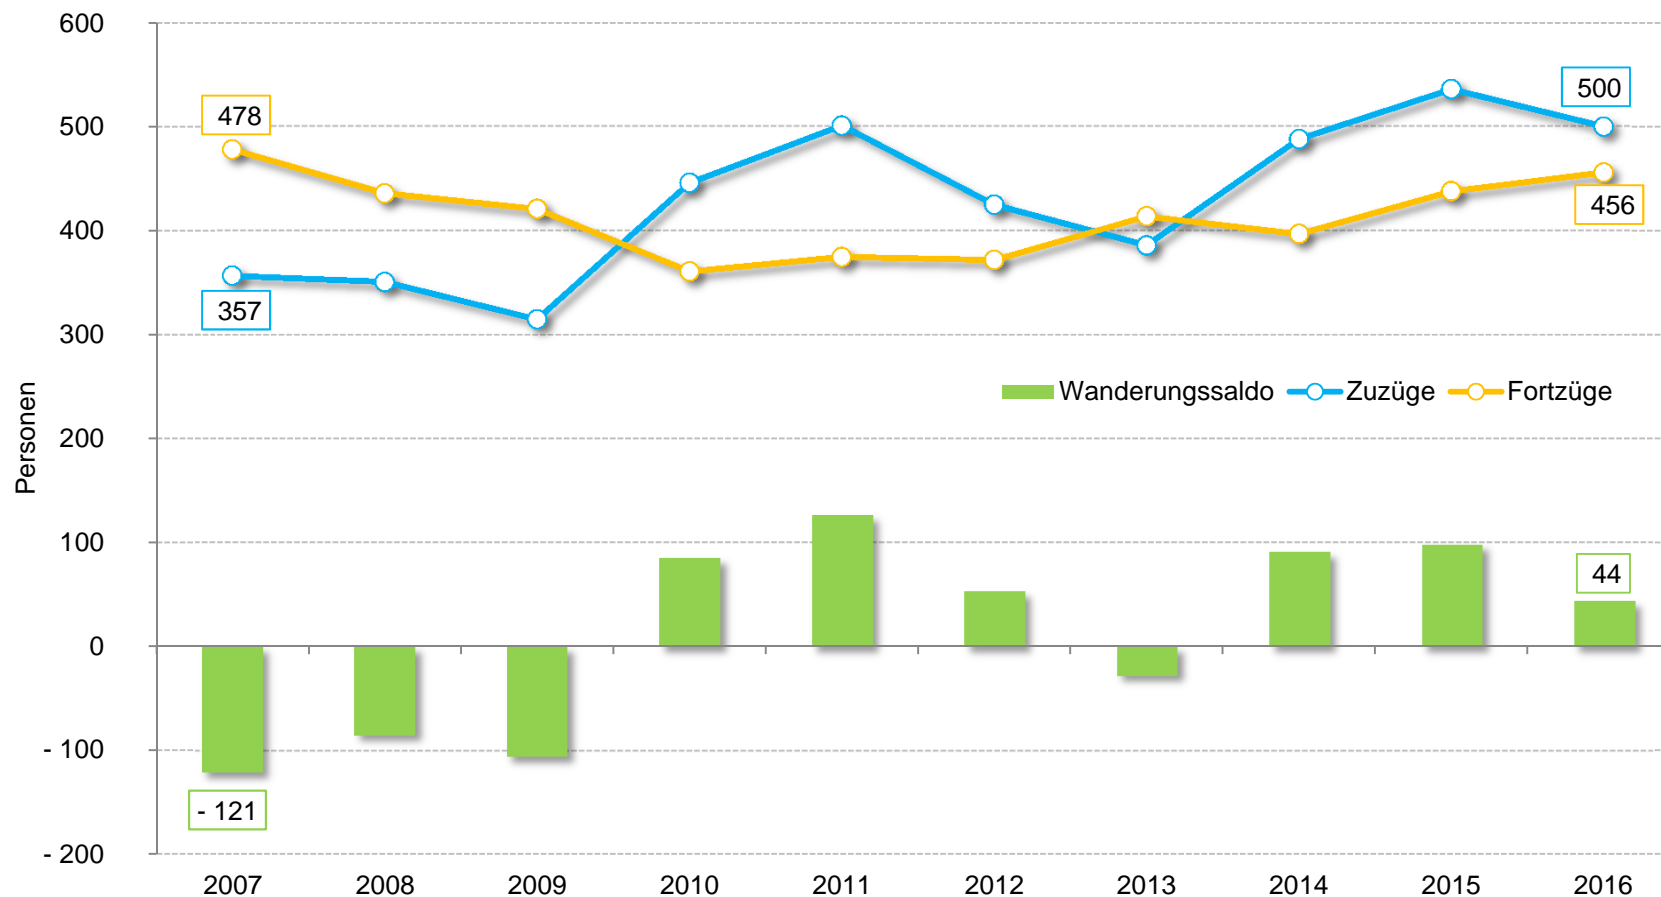

Einwohnerentwicklung in den Stadtteilen des Gebietes Mitte-Ost

Quelle: Stadt Chemnitz, Bürgeramt (Einwohnermelderegister)

Geschätzte Einwohnerentwicklung bis 2030 für das Gebiet Mitte-Ost

Altersstruktur der Stadtteile am 31.03.2017 des Gebietes Mitte-Ost

Quelle: Stadt Chemnitz, Bürgeramt (Einwohnermelderegister)

Jährliche Zu- und Fortzüge im Stadtteil Yorckgebiet

Quelle: Stadt Chemnitz, Bürgeramt (Einwohnermelderegister)

Jährliche Zu- und Fortzüge im Stadtteil Gablenz