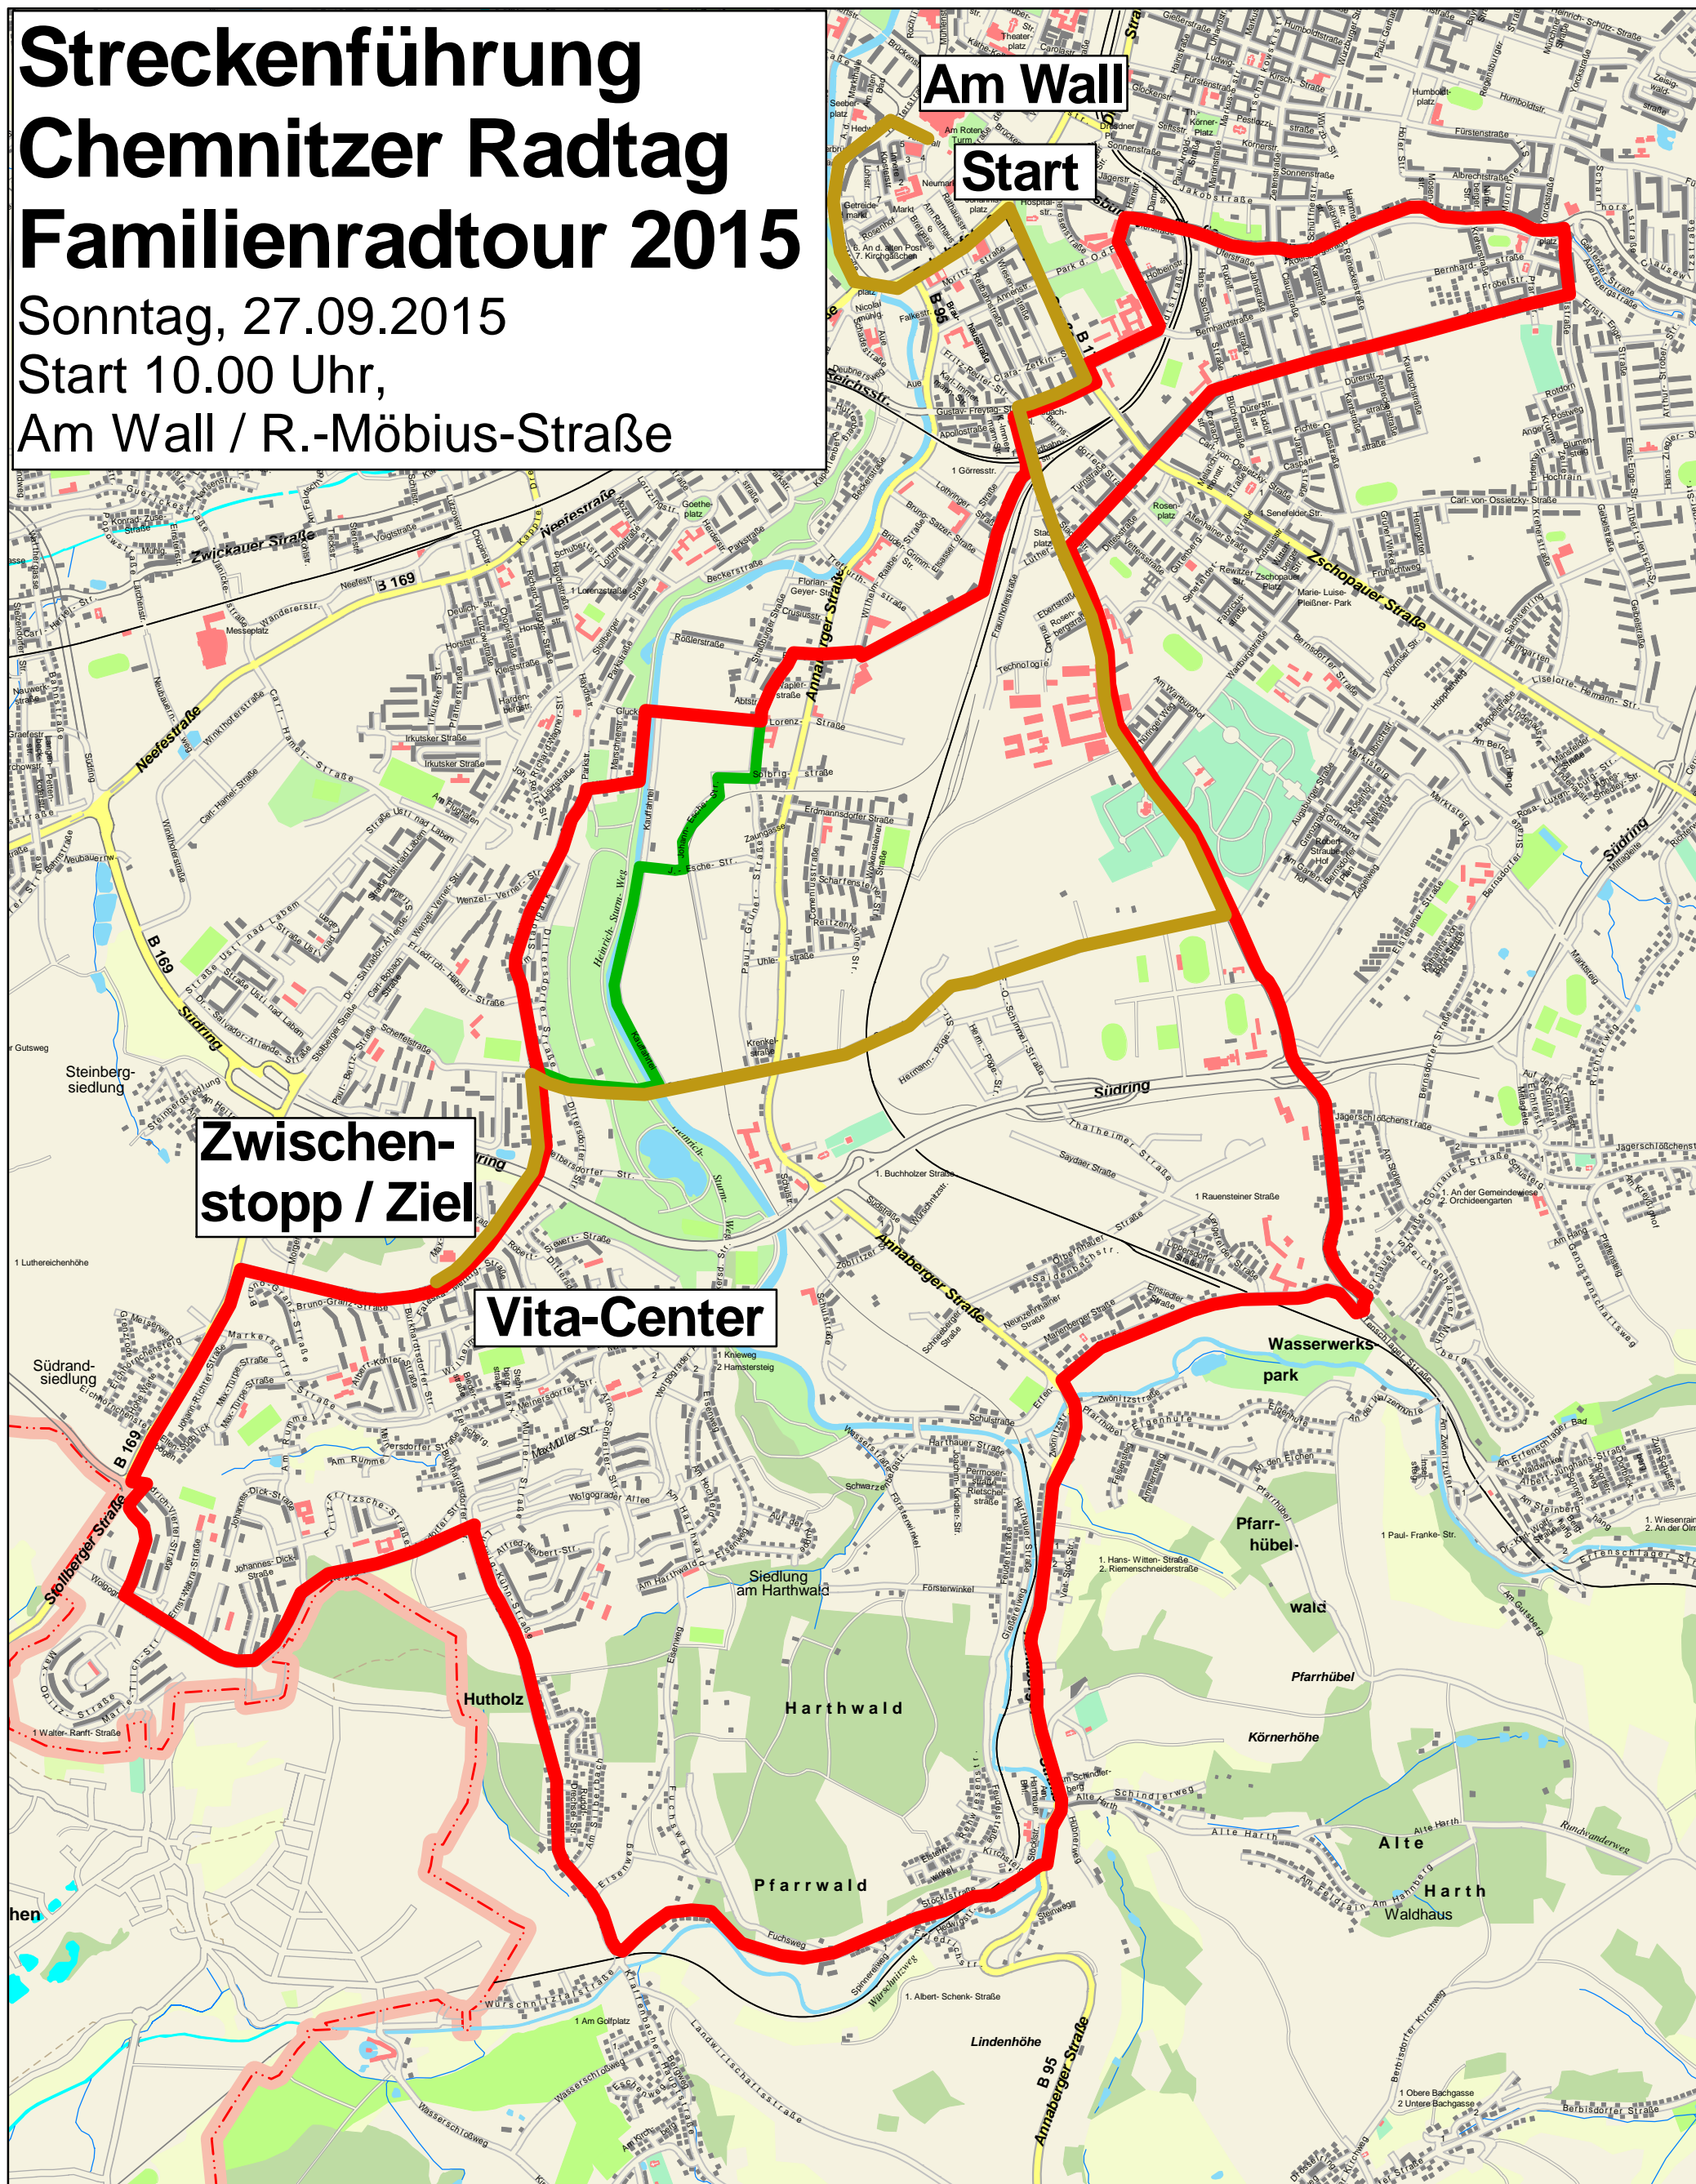

Streckenführung Chemnitzer Radtag Familienradtour 2015

Sonntag, 27.09.2015
Start 10.00 Uhr,
Am Wall / R.-Möbius-Straße

-  Familienstrecke (9 km)
-  Rundstrecke (24 km)
-  baustellenbedingte Routenänderung