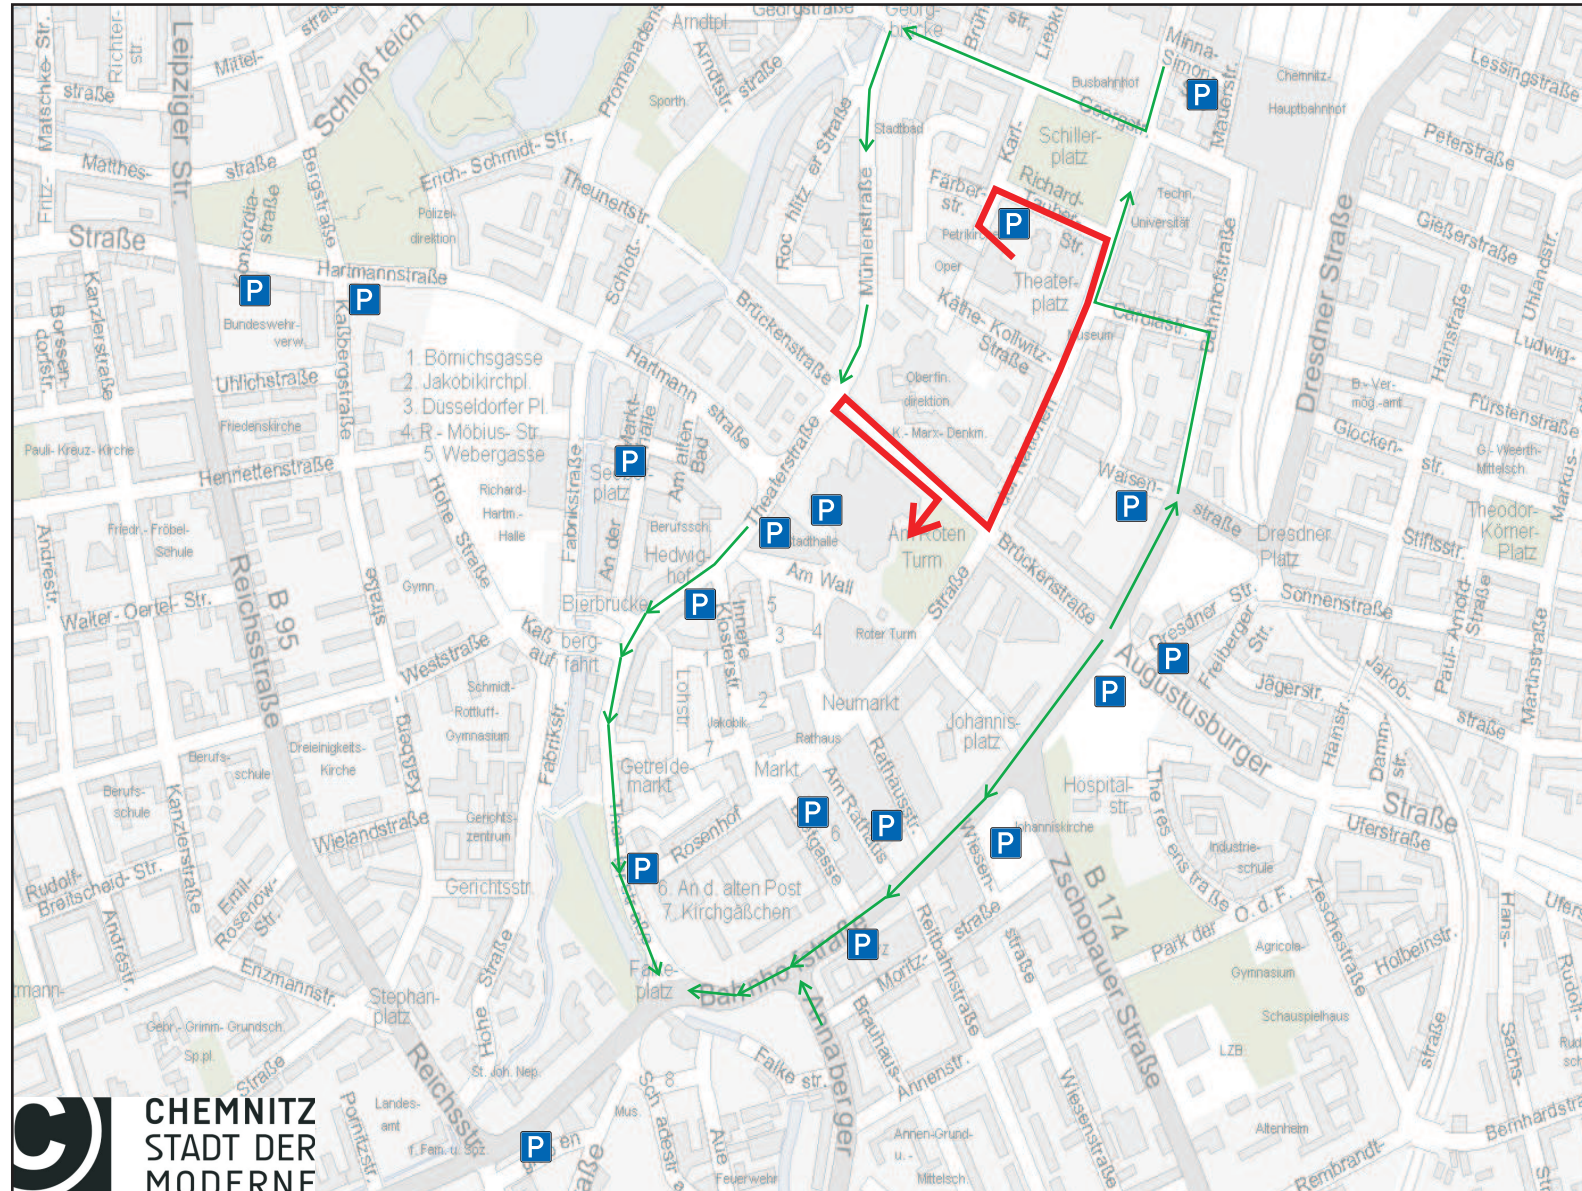

Umzugsstrecke der Großen Bergparade am 30.11.2013

Parkmöglichkeiten für Besucher

 **Umzugsstrecke**
Sperrung von 13.30 - 16.00 Uhr

Hinweis: Start: Theaterplatz, 14 Uhr
Ende: Stadthallenvorplatz, 16 Uhr

 **Umfahrungsmöglichkeit**

 **Parkflächen:**

- Parkhaus Am Wall/Theaterstraße
- Tiefgarage - An der Markthalle
- PP Wiesenstraße
- Tiefgarage - Moritzhof
- Tiefgarage - Theaterplatz
- PP - Waisenstraße
- Parkhaus Am Hauptbahnhof
- PP - "An der Johanniskirche" Augustusburger Straße/Bahnhofstraße)
- PP - Ermafa-Passage
- PP - Am Walkgraben (hinter Metropol)
- Tiefgarage - Galerie Roter Turm
- Parkhaus Rosenhof
- Tiefgarage - Steinhaus
- Parkhaus Galeria Kaufhof
- PP Kaßberg-/Hartmannstraße

Außerhalb der Karte:

- PP Stollberger Straße/Südring
- PP Messe Chemnitz / Neefestraße
- PP an der Wendeschleife Bernsdorf
- PP am Bahnhof Siegmars
- PP Eisstadion
- PP ACC (Altchemnitz-Center)
- PP Neefepark