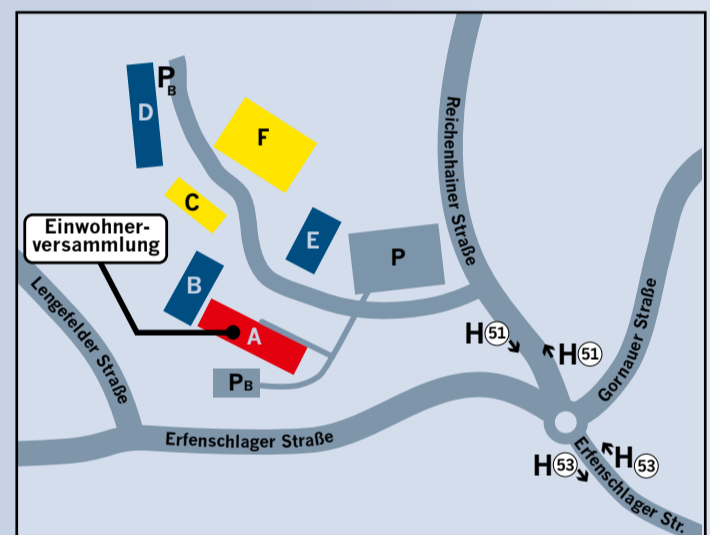

Wir freuen uns auf Ihr Kommen am 7. April 2017.

Herzliche Grüße

Ihre

Barbara Ludwig
Oberbürgermeisterin

➔ Erreichbarkeit:

Legende:

- A** Aula der TU Chemnitz, Erfenschlager Straße 73
- H** Haltestellen Öffentlicher Personennahverkehr:
- ➔ aus Richtung Euba, Kleinolbersdorf-Altenhain, Adelsberg über Zentralhaltestelle
 - ➔ aus Richtung Zentralhaltestelle, Reichenhain Buslinie 51 bis Haltestelle TU Erfenschlager Straße
 - ➔ aus Richtung Klaffenbach/Harthau Citybahn C11 bis Haltestelle Altchemnitz und Umstieg in Buslinie 51 bis Haltestelle TU Erfenschlager Straße
 - ➔ aus Richtung Einsiedel/Erfenschlag Buslinie 53 bis Haltestelle Gornauer Straße, anschließend kurzer Fußweg
- P** Parkplätze
- P_B** Behindertenparkplätze
- ➔ Die Aula der Technischen Universität auf der Erfenschlager Straße ist mit öffentlichen Verkehrsmitteln erreichbar.
 - ➔ Es besteht ein **behindertengerechter Zugang**, **Behindertenparkplätze** sind vorhanden.
 - ➔ Öffentliche Parkmöglichkeiten bestehen im Gelände der Technischen Universität (Zufahrt über Reichenhainer Straße).
 - ➔ **Bei Bedarf** wird **Kinderbetreuung** in einer Räumlichkeit der Technischen Universität kostenlos zur Verfügung gestellt. Hierfür ist eine **Anmeldung bis zum 05.04.2017 beim Bürgerbüro (s. u.) notwendig**.