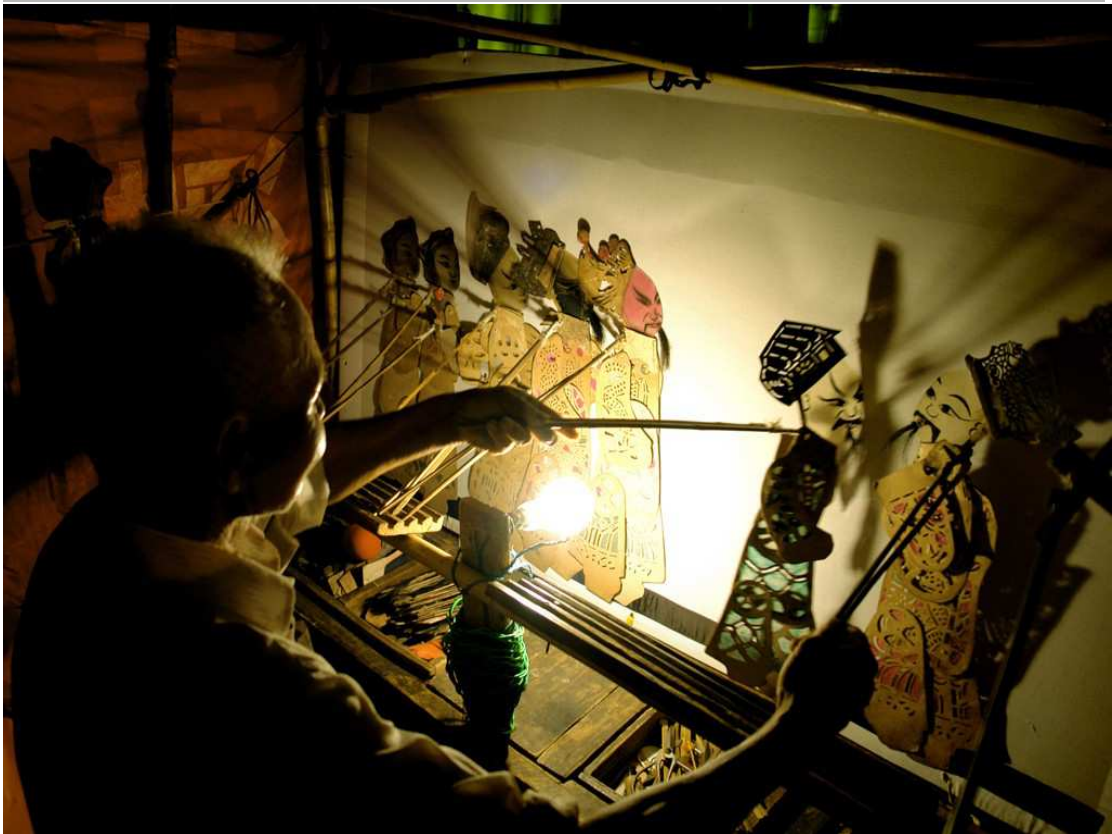

太原市著名书画家赵玫      Malerin    Frau Zhao Mei

太原市著名书画家赵玫      Malerin    Frau Zhao Mei

中国著名书法家白家奇 Kalligraph Herr Bai Jiaqi

中国著名书法家白家奇 Kalligraph Herr Bai Jiaqi

太原市皮影艺术家 马勇 Schattenspieler Herr Ma Yong