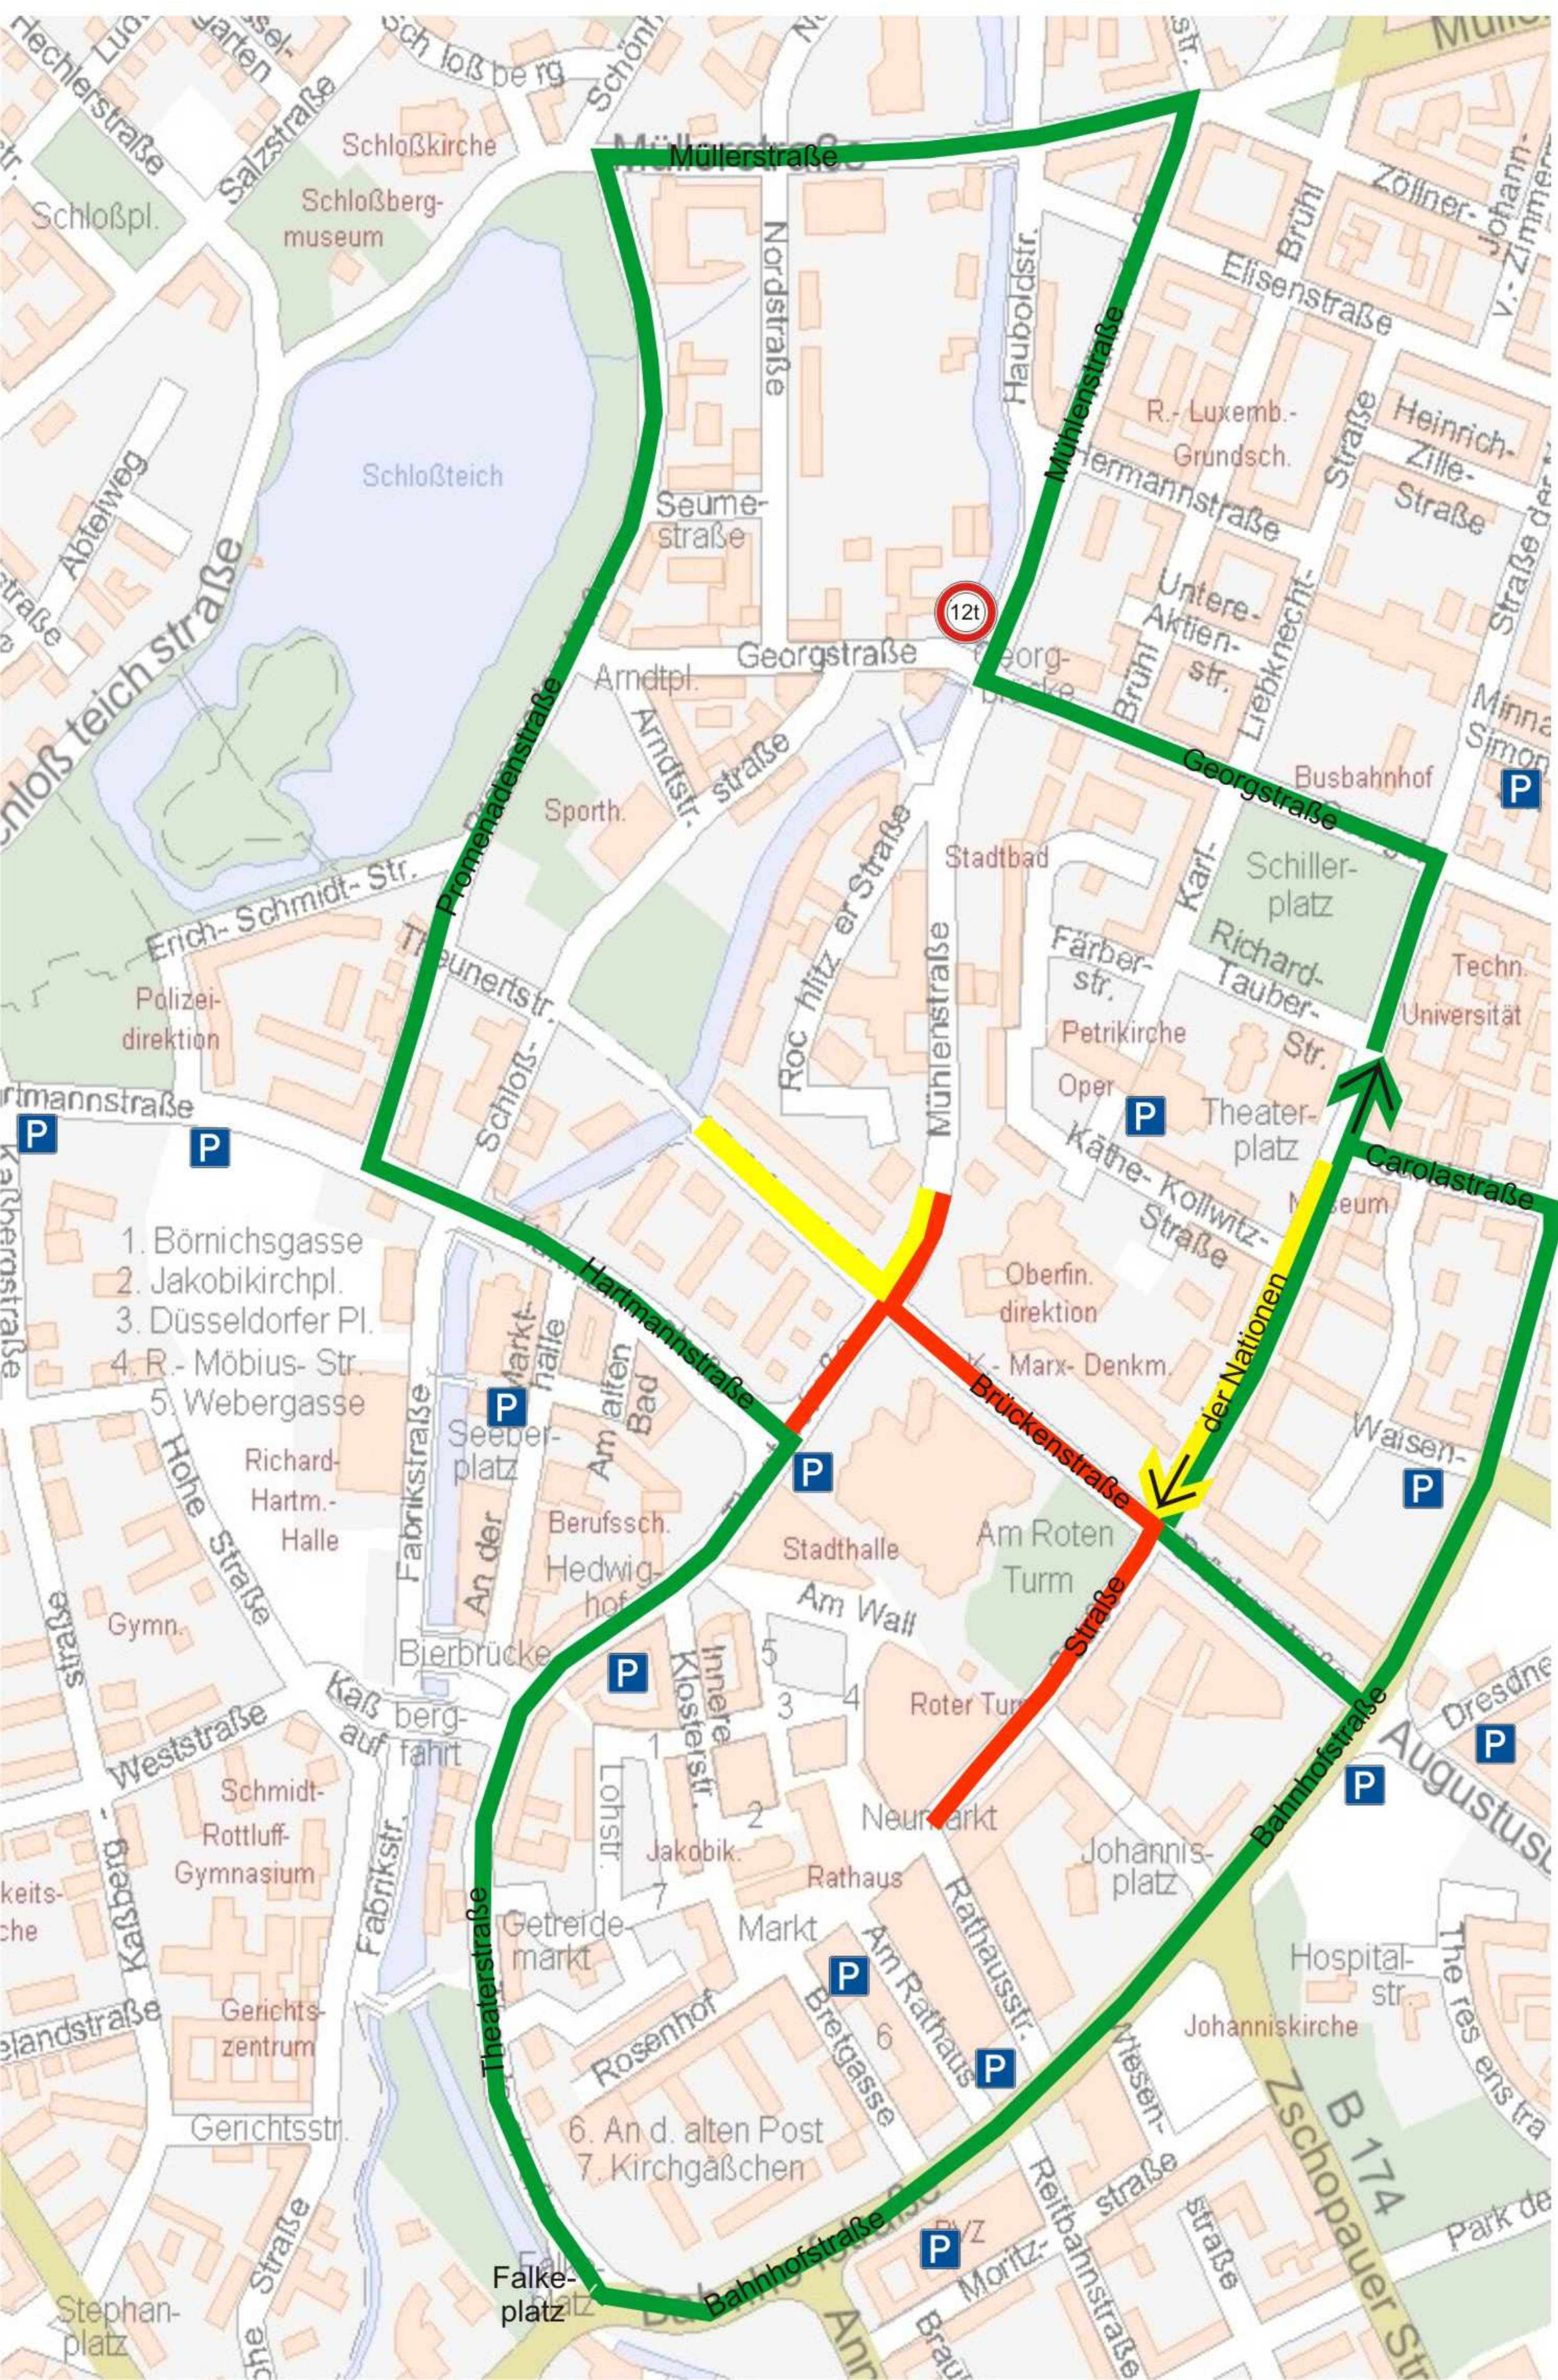

Sperrungen zum 18. Chemnitzer Stadtfest vom 24.08.2012 - 26.08.2012

- Vollsperrung**
vom 23.08.12, 08.00 Uhr
bis 27.08.12, 16.00 Uhr
- Sperrung für Durchgangsverkehr (Anlieger frei)**
vom 23.08.12, 08.00 Uhr
bis 27.08.12, 16.00 Uhr
- Umleitung/ Umfahrungsmöglichkeit**

Achtung! Neu gegenüber Vorjahren:

- Vollsperrung Theaterstraße zw. Hartmannstraße und Brückenstraße (Zufahrt Stumpf Brückenstraße von Mühlenstraße frei)

- P** **Parkflächen:**
- Parkhaus Rathauspassagen
 - Tiefgarage - An der Markthalle
 - PP - Hartmannstraße (ggü. Polizei)
 - Tiefgarage - Moritzhof
 - Tiefgarage - Theaterplatz
 - PP - Waisenstraße
 - Parkhaus Am Hauptbahnhof
 - PP - "An der Johanniskirche" Augustusburger Straße/Bahnhofstraße)
 - PP - Ermafa-Passage
 - PP - Am Walkgraben (hinter Metropol)
 - Tiefgarage - Galerie Roter Turm
 - City-Parkhaus Theaterstraße
 - Parkhaus Rosenhof
 - Parkhaus Galeria Kaufhof
 - PP Kaßberg-/ Hartmannstraße

- Außerhalb der Karte:**
- PP Stollberger Straße/Südring
 - PP an der Wendeschleife Bernsdorf
 - PP am Bahnhof Siegmars
 - PP Eisstadion
 - PP ACC (Altchemnitz-Center)
 - PP Neefepark

1. Börnichsgasse
2. Jakobikirchpl.
3. Düsseldorfer Pl.
4. R.- Möbius- Str.
5. Webergasse

6. An d. alten Post
7. Kirchgäßchen