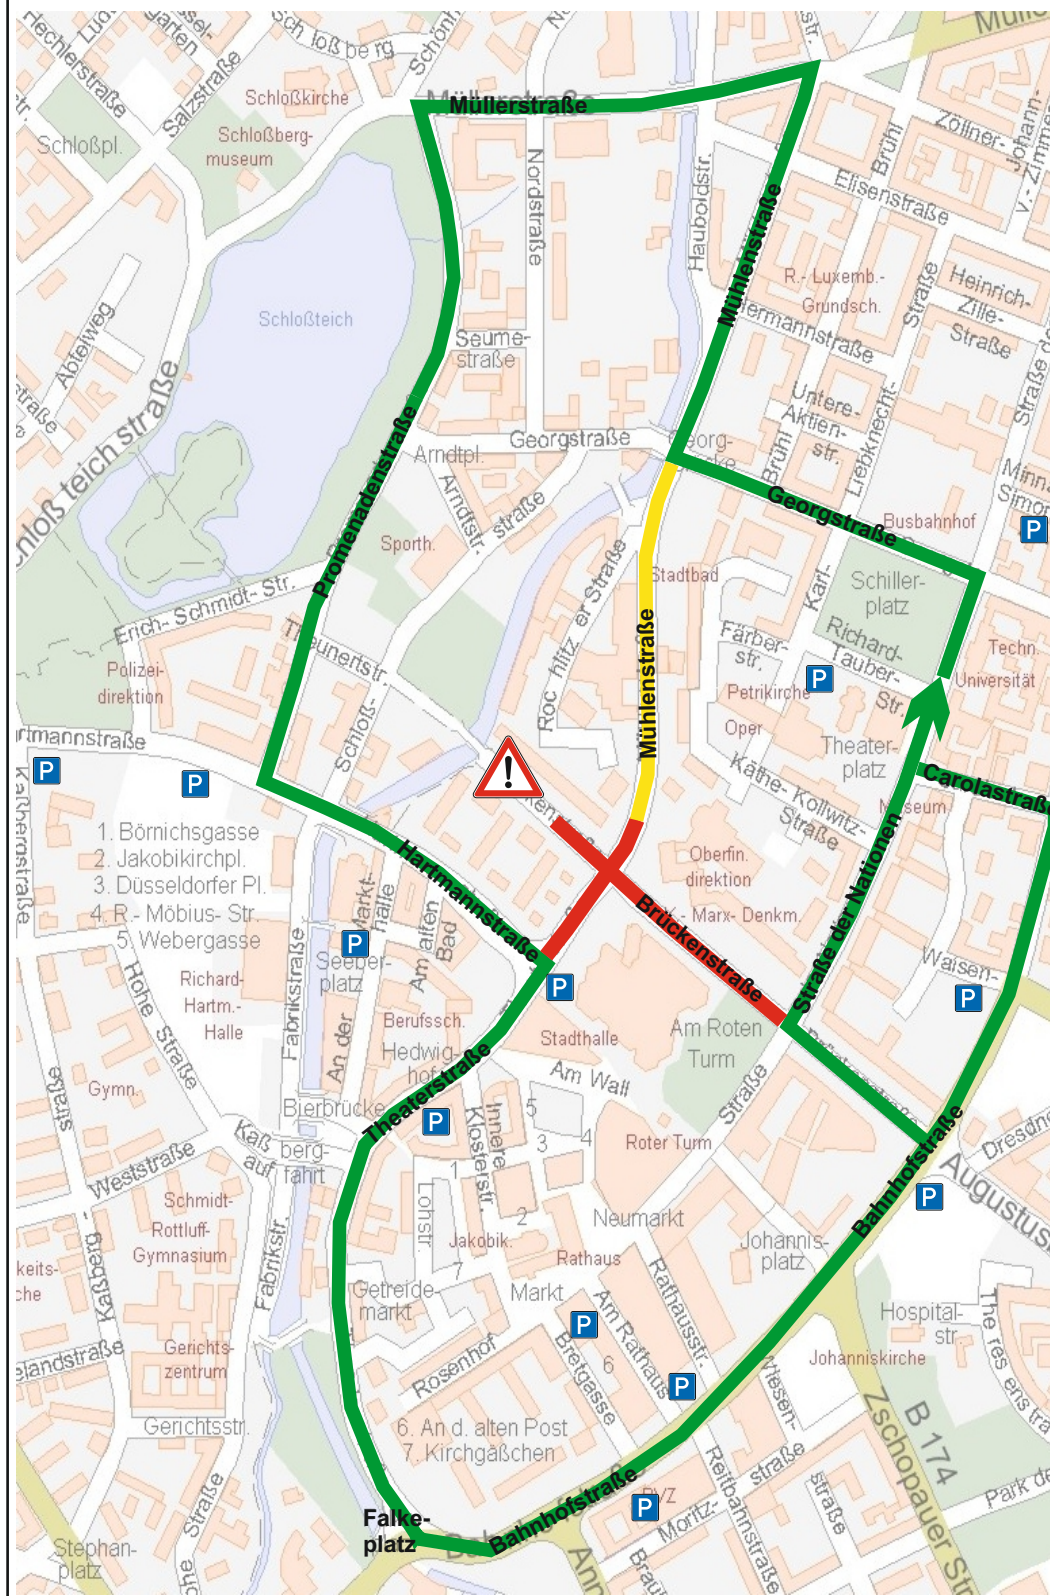

Veranstaltung „KOSMOS Chemnitz“ am 04.07.2019

**CHEMNITZ
STADT DER
MODERNE**

Vollsperrung
vom 03.07.19, 06.00 Uhr
bis 05.07.19, 14.00 Uhr

**Sperrung für Durchgangs-
verkehr (Anlieger frei)**
vom 03.07.19, 06.00 Uhr
bis 05.07.19 14.00 Uhr

**Umleitung/ Umfahrungs-
möglichkeit**

**Bitte beachten Sie die
veränderte Verkehrs-
führung in diesem Bereich!**

**Die Zu- und Abfahrt Stumpf
Brückenstraße wird für Anlieger
über die Schloßstraße gewährleistet.**

Parkflächen:

- Parkhaus Rathauspassagen
- Tiefgarage - An der Markthalle
- PP - Hartmannstraße (ggü. Polizei)
- Tiefgarage - Moritzhof
- Tiefgarage - Theaterplatz
- PP - Waisenstraße
- Parkhaus Am Hauptbahnhof
- PP - "An der Johanniskirche" Augustus-
burger Straße/Bahnhofstraße)
- PP - Am Walkgraben
- Tiefgarage - Galerie Roter Turm
- Parkhaus Rosenhof
- Parkhaus Galeria Kaufhof
- PP Kaßberg-/ Hartmannstraße

Außerhalb der Karte:

- PP Stollberger Straße/Südring
- PP an der Wendeschleife Bernsdorf
- PP am Bahnhof Siegmars
- PP Eisstadion
- PP ACC (Altchemnitz-Center)
- PP Neefepark

1. Börnichgasse
2. Jakobikirchpl.
3. Düsseldorfer Pl.
4. R.- Möbius- Str.
5. Webergasse