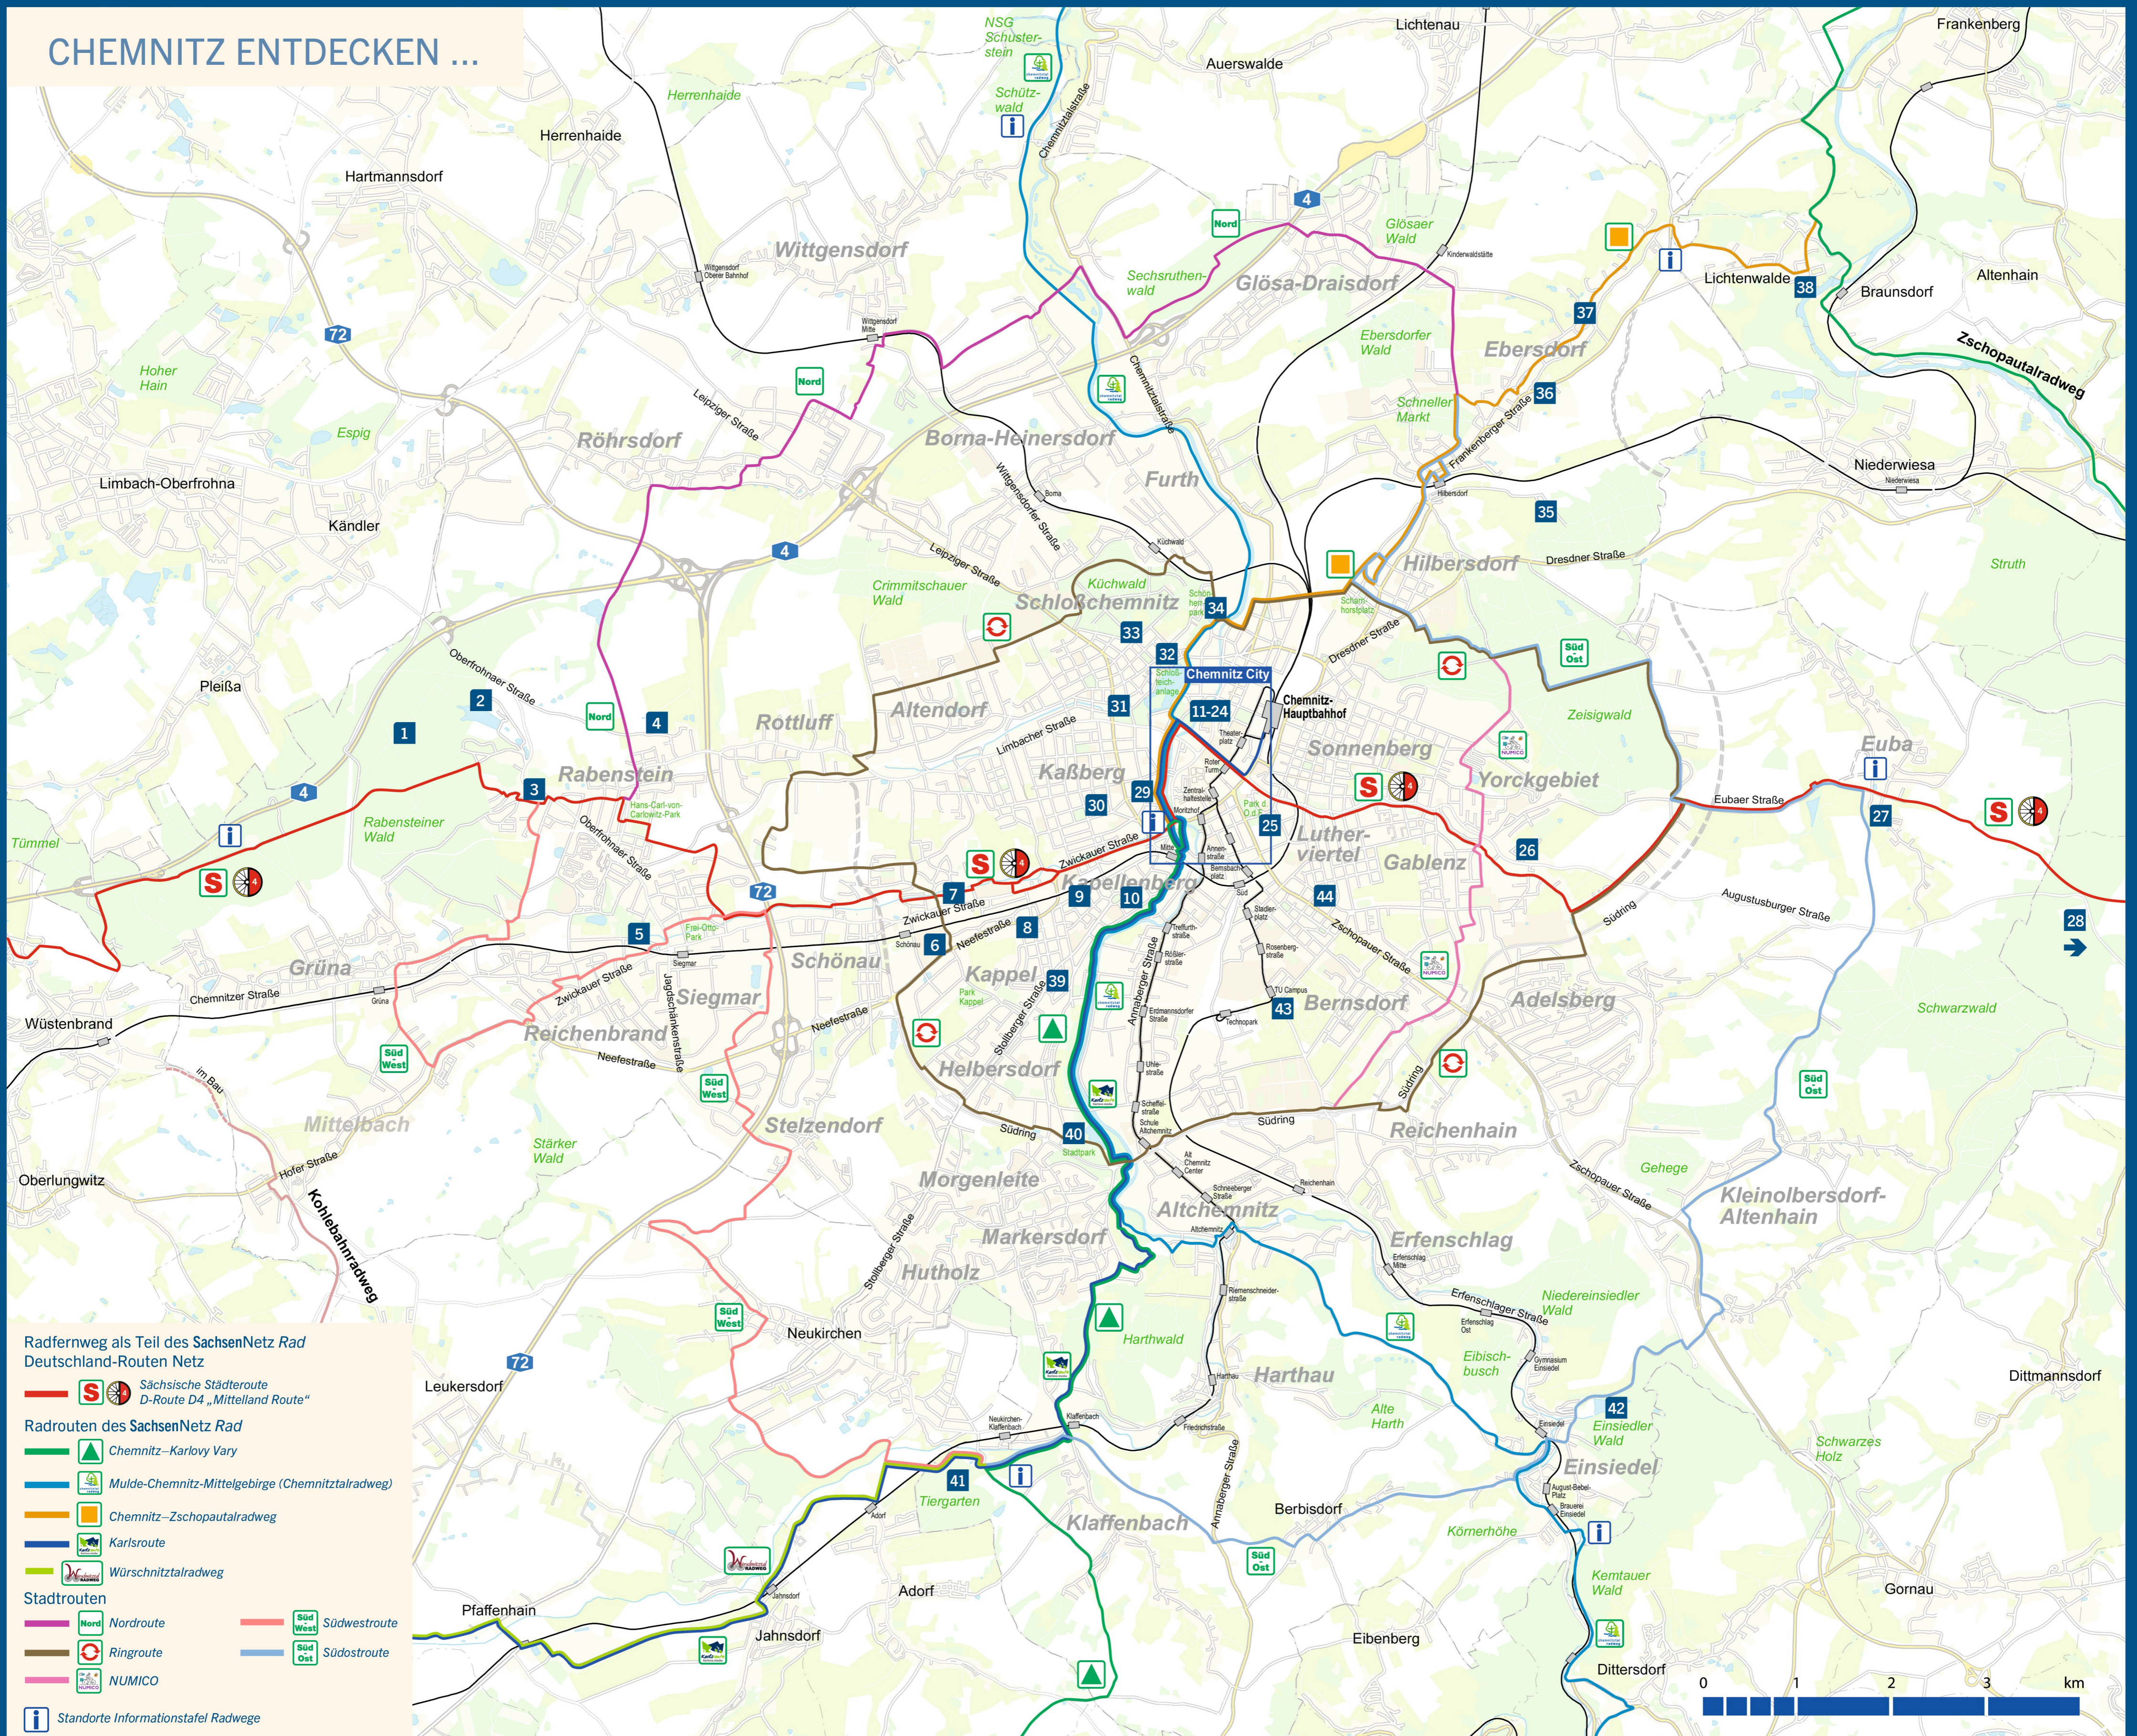

CHEMNITZ ENTDECKEN ...

Radfernweg als Teil des SachsenNetz Rad
Deutschland-Routen Netz

Sächsische Städteroute
D-Route D4 „Mittelland Route“

Radrouten des SachsenNetz Rad

- Chemnitz-Karlový Vary
- Mulde-Chemnitz-Mittelgebirge (Chemnitztalradweg)
- Chemnitz-Zschopautalradweg
- Karlsroute
- Würschnitztalradweg

Stadtrouten

- Nordroute
- Ringroute
- NUMICO
- Südwestroute
- Südostroute

Standorte Informationstafel Radwege