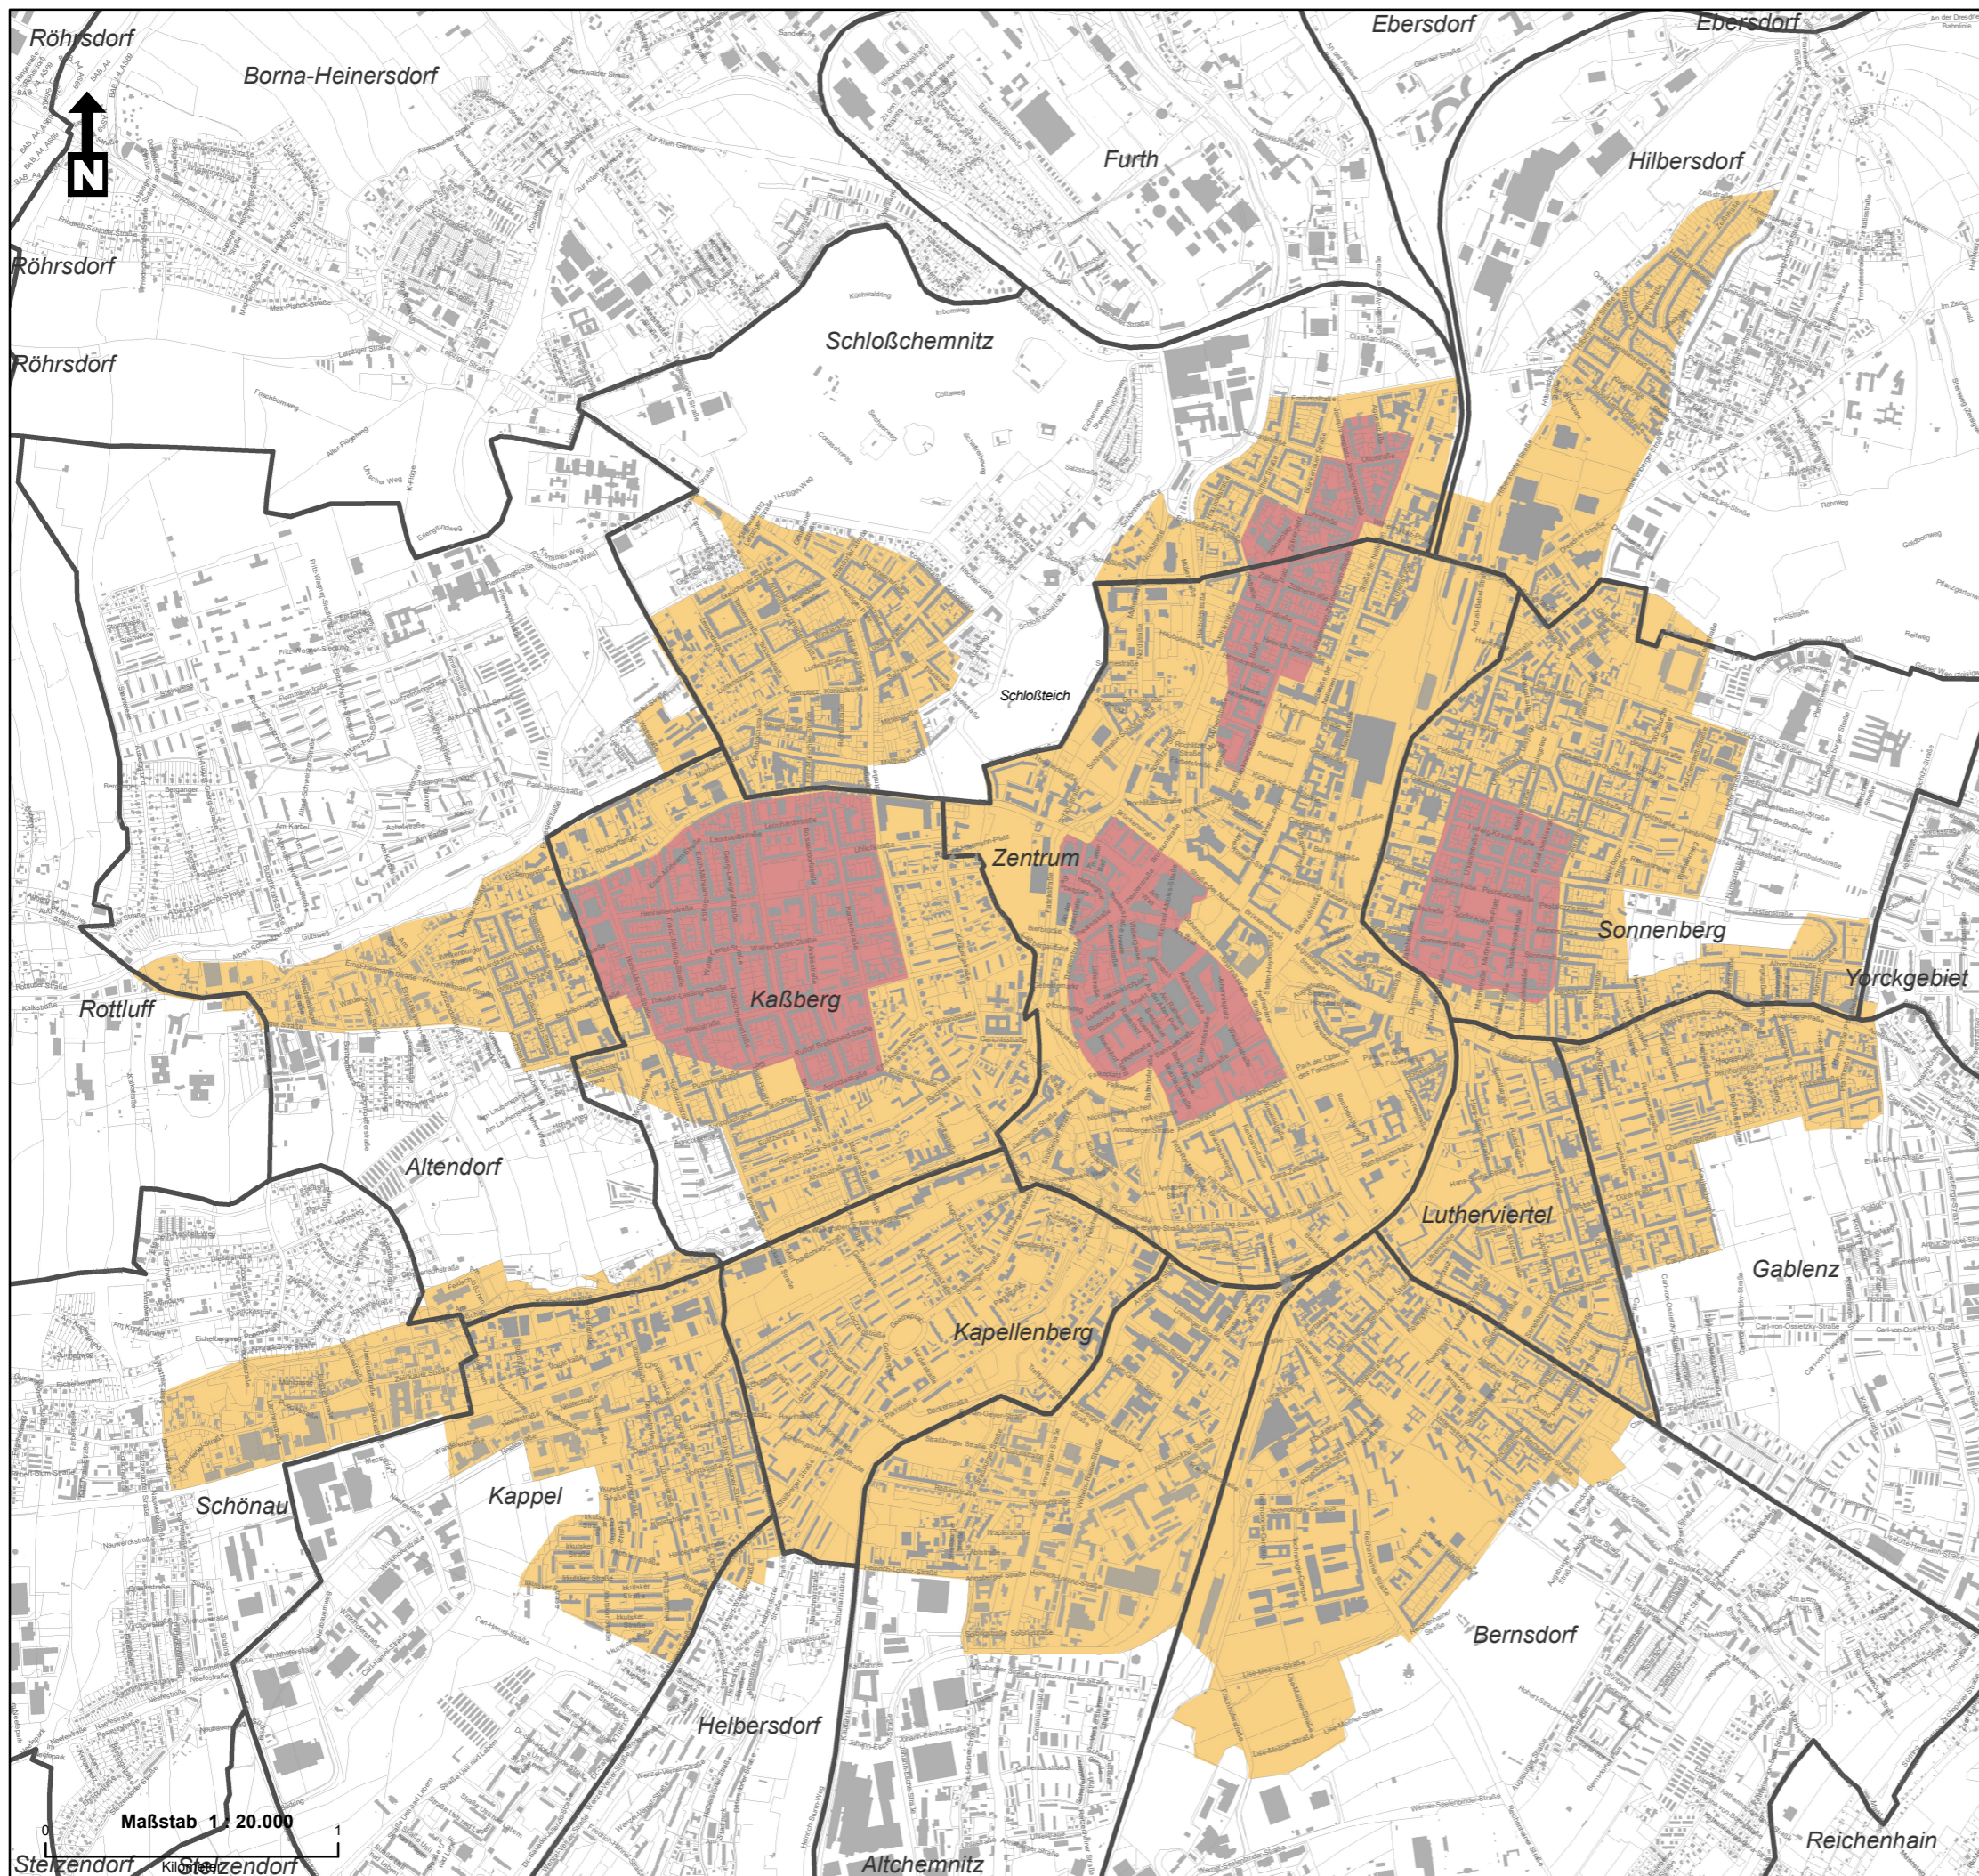

Anhang 1

zur Förderrichtlinie Fassadenbegrünung, Fördergebiet

Übersichtsplan-Gesamtstadt

Legende

- Zone A
- Zone B

Datengrundlage: Klimafunktionskarte Chemnitz,
Stand 2017