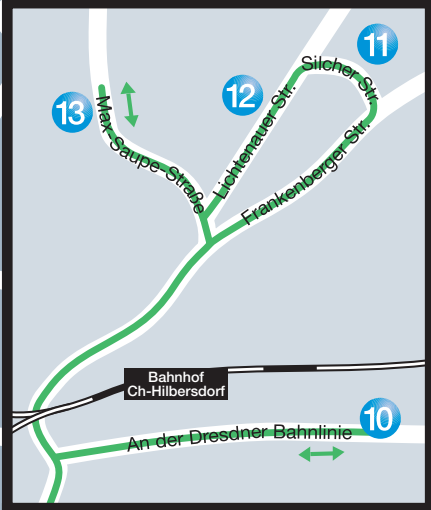

Mit der CVAG und der City-Bahn
in die Museumsnacht

CVAG
EINSTEIGEN. ABFAHREN!

- 1 Kunstsammlungen Chemnitz
 - 2 Villa Esche/Henry van de Velde Museum
 - 3 Museum Gunzenhauser
 - 4 Schloßbergmuseum Chemnitz
 - 5 DASTietz
Museum für Naturkunde Chemnitz
Stadtbibliothek Chemnitz
Volkshochschule Chemnitz
Neue Sächsische Galerie
 - 6 Industriemuseum Chemnitz
 - 7 Deutsches SPIELmuseum
 - 8 Museum für Sächsische Fahrzeuge
 - 9 Wasserschloß Klaffenbach
 - 10 Sächsisches Eisenbahnmuseum
 - 11 Ebersdorfer Schulmuseum
 - 12 Ebersdorfer Museumsspeicher
 - 13 Flak-Kaserne Ebersdorf
 - 14 Straßenbahnmuseum Kappel
 - 15 Burg Rabenstein
 - 16 Schauspielhaus
 - 17 Opernhaus
 - 18 Figurentheater
- Z Zentrale Abfahrts- und Umsteigestelle