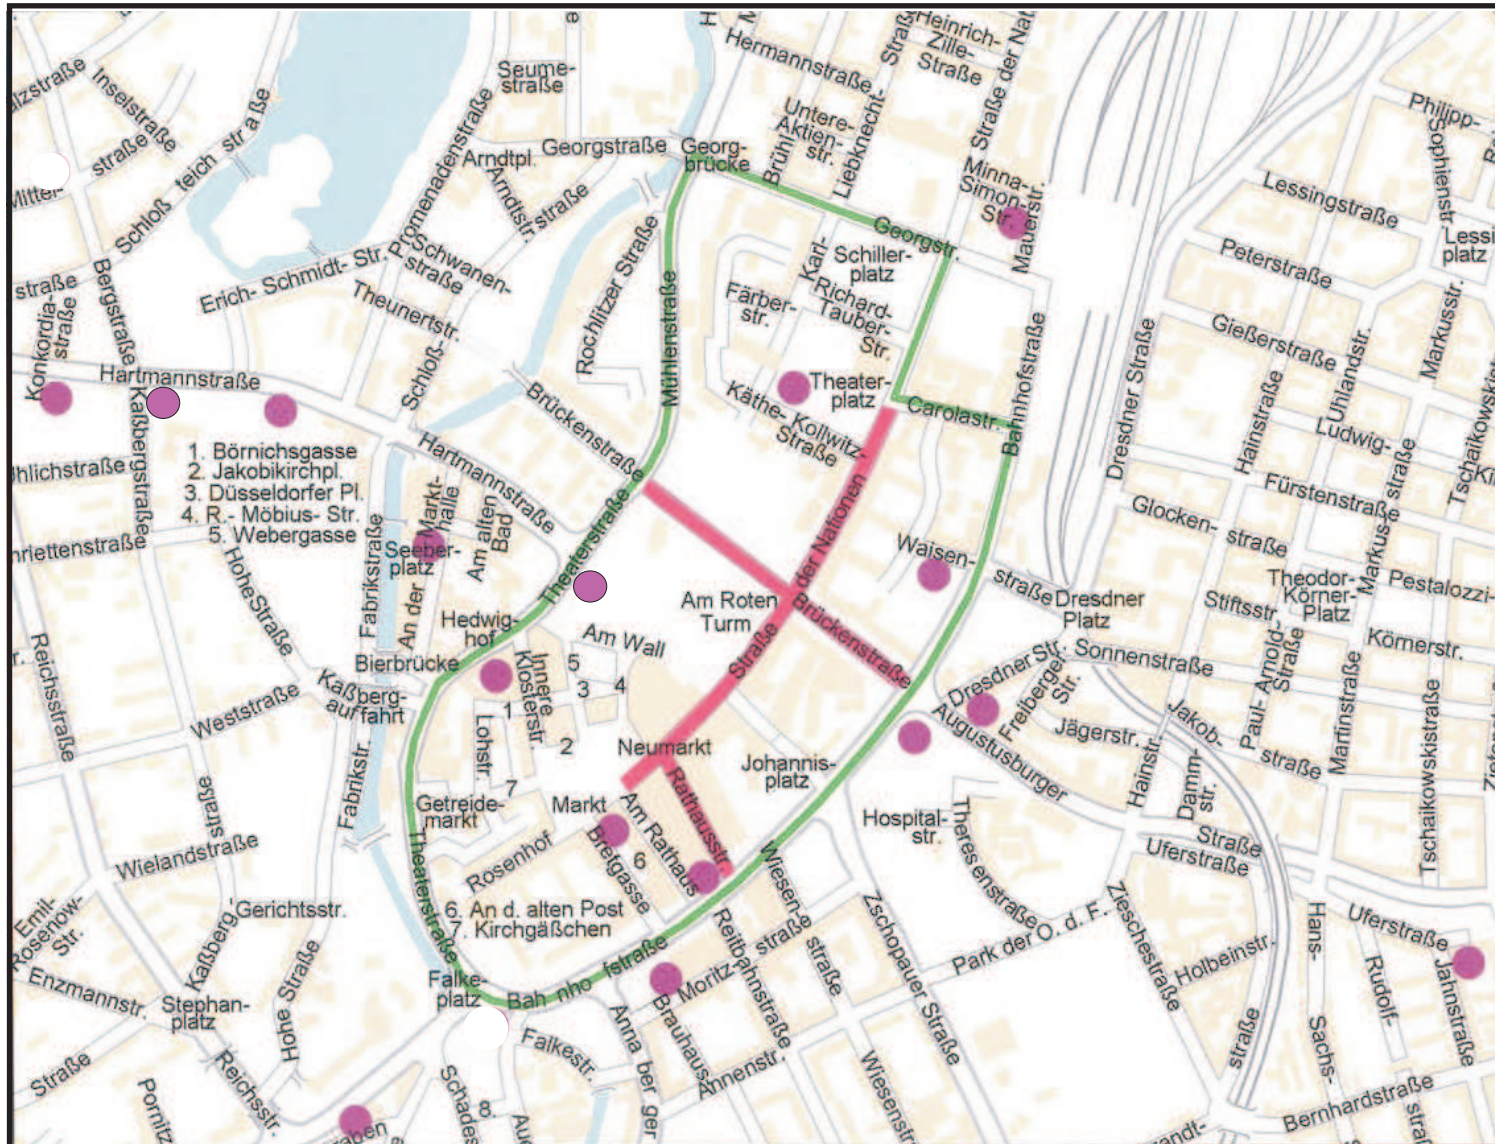

Sperrungen zum 16. Chemnitzer Stadtfest vom 26.08.2010 - 30.08.2010

Sperrung
 vom 26.08.10, 08.00 Uhr
 bis 30.08.10, 15.00 Uhr

Hinweis: ÖPNV verkehrt wieder regulär
 am 30.08.2010 ab 04.00 Uhr

Umleitung

- Parkflächen:**
- Parkhaus Am Wall/Theaterstraße
 - Tiefgarage - An der Markthalle
 - PP - Hartmannstraße (ggü. Polizei)
 - Tiefgarage - Moritzhof
 - Tiefgarage - Theaterplatz
 - PP - Waisenstraße
 - Parkhaus Am Hauptbahnhof
 - PP - "An der Johanniskirche" Augustusburger Straße/Bahnhofstraße
 - Tiefgarage Stadtwerkehaus
 - PP - Ermafa-Passage
 - PP - Am Walkgraben (hinter Metropol)
 - Tiefgarage - Galerie Roter Turm
 - City-Parkhaus Theaterstraße
 - Parkhaus Rosenhof
 - Tiefgarage - Steinhaus
 - Parkhaus Galeria Kaufhof
 - PP Kaßberg-/Hartmannstraße

- Außerhalb der Karte:**
- PP Stollberger Straße/Südring
 - PP an der Wendeschleife Bernsdorf
 - PP am Bahnhof Siegmars
 - PP Eisstadion
 - PP ACC (Altchemnitz-Center)
 - PP Neefepark