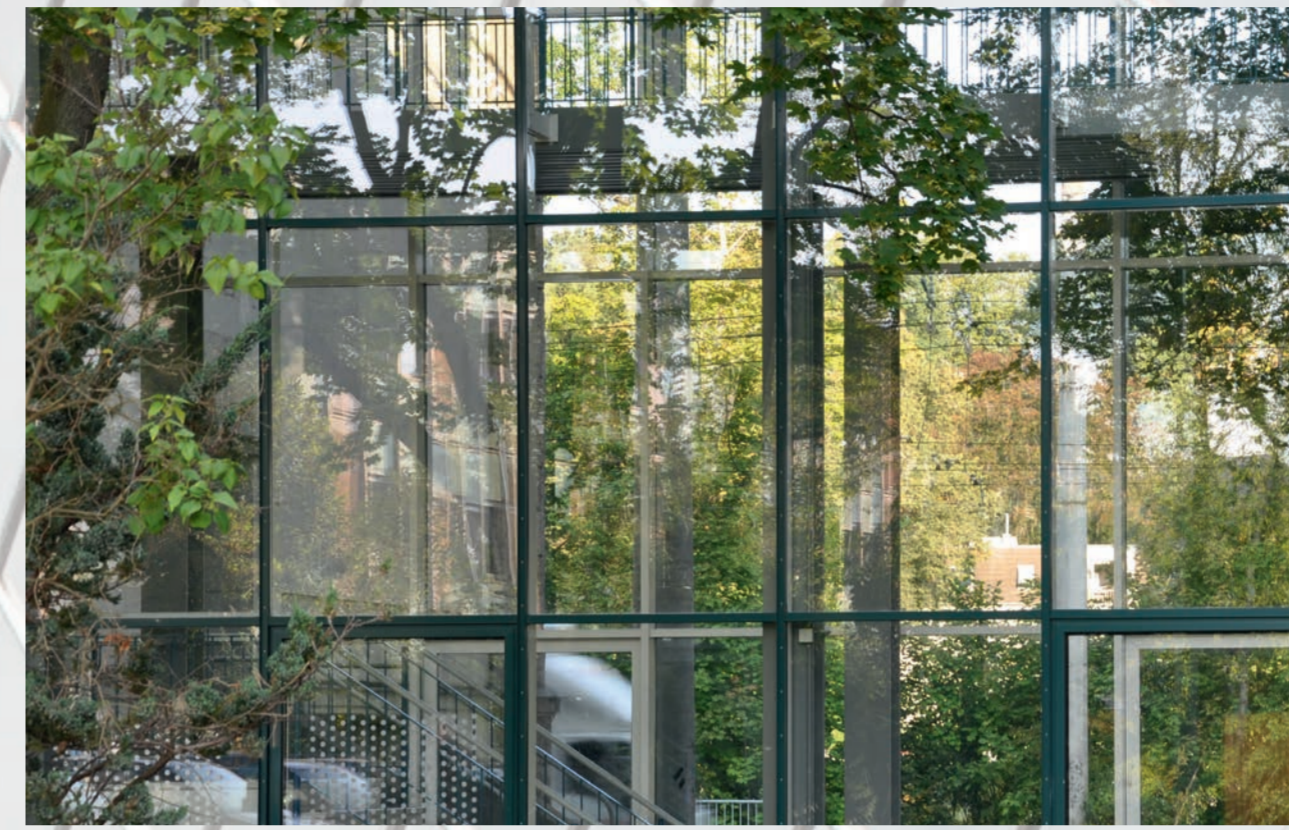

Ehemaliges Technisches Rathaus